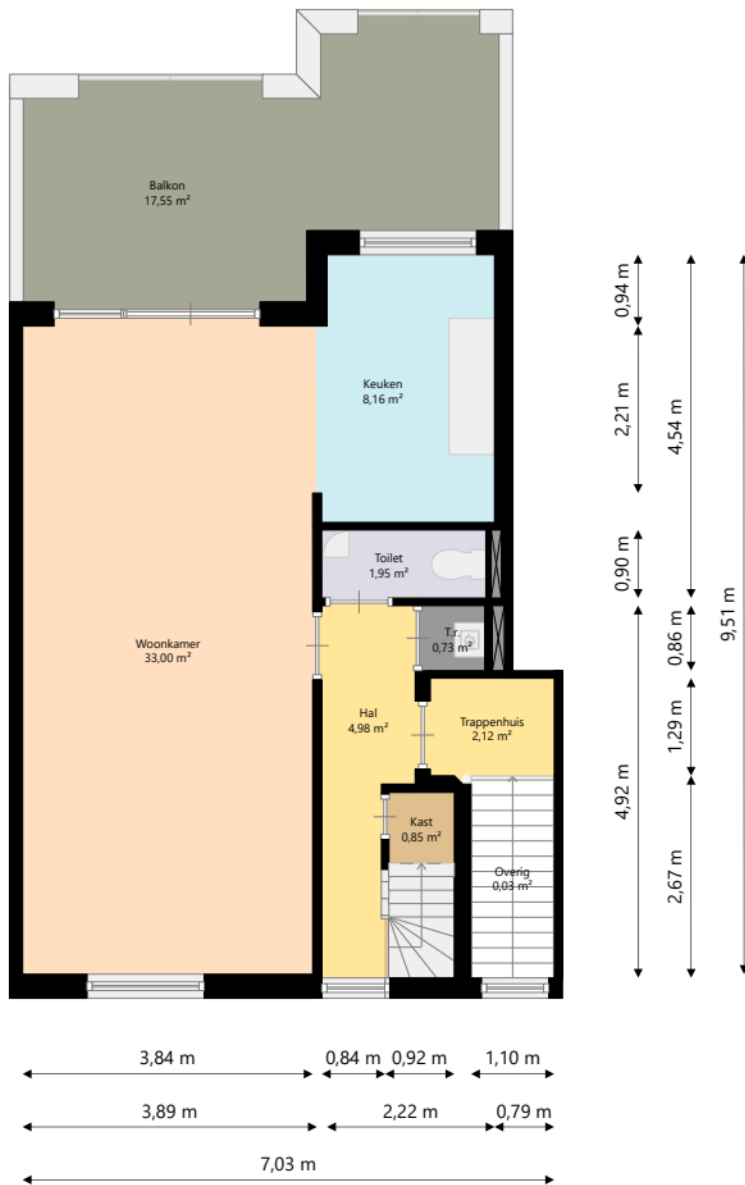

Adres:	Burg v Heemstrakwartier 32 3731TJ DE BILT
Verdieping:	Begane grond
Schaal:	1:100
Datum:	13-01-2026
Organisatie:	Woongroen

Adres:	Burg v Heemstrakwartier 32 3731TJ DE BILT
Verdieping:	Eerste verdieping
Schaal:	1:100
Datum:	13-01-2026
Organisatie:	Woongroen

Adres:	Burg v Heemstrakwartier 32 3731TJ DE BILT
Verdieping:	Tweede verdieping
Schaal:	1:100
Datum:	13-01-2026
Organisatie:	Woongroen

6,37 m

Adres:	Burg v Heemstrakwartier 32 3731TJ DE BILT
Verdieping:	Derde verdieping
Schaal:	1:100
Datum:	13-01-2026
Organisatie:	Woongroen