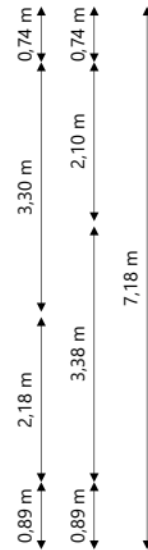

Adres:	Burg v Heemstrakwartier 32 3731TJ DE BILT
Verdieping:	Begane grond
Schaal:	1:100
Datum:	13-01-2026
Organisatie:	Woongroen

Adres:	Burg v Heemstrakwartier 32 3731TJ DE BILT
Verdieping:	Eerste verdieping
Schaal:	1:100
Datum:	13-01-2026
Organisatie:	Woongroen

Adres:	Burg v Heemstrakwartier 32 3731TJ DE BILT
Verdieping:	Tweede verdieping
Schaal:	1:100
Datum:	13-01-2026
Organisatie:	Woongroen

6,37 m

Adres:	Burg v Heemstrakwartier 32 3731TJ DE BILT
Verdieping:	Derde verdieping
Schaal:	1:100
Datum:	13-01-2026
Organisatie:	Woongroen