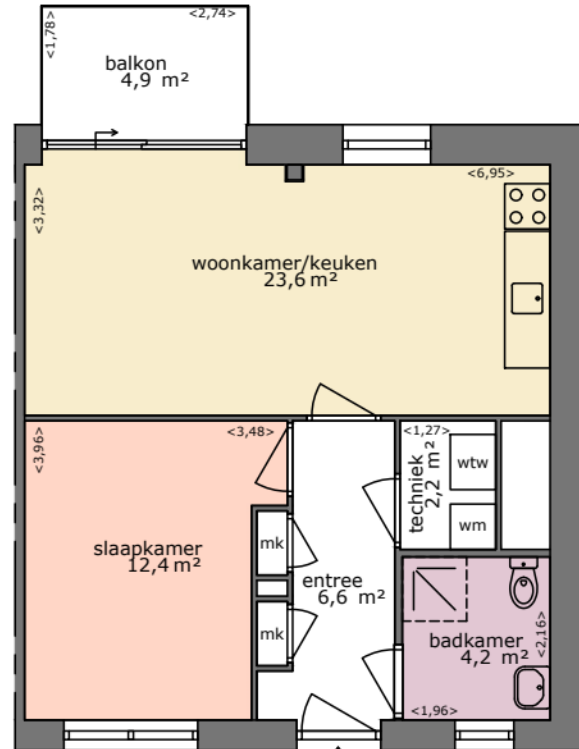

| Meetstaat Gebruiksoppervlak (m ²) | wonen | overig inpandig | buitenberging | buitenruimte gebouw | buitenruimte terrein |
|---|-----------|-----------------|---------------|------------------------|-------------------------|
| woonkamer/keuken | 23,6 | | | | |
| slaapkamer | 12,4 | | | | |
| badkamer | 4,2 | | | | |
| techniek | 2,2 | | | | |
| entree | 6,6 | | | | |
| balkon | | | | 4,9 | |
| totaal | 49 | 0 | 0 | 4,9 | 0 |

3e verdieping

Aan deze plattegrond kunnen geen rechten worden ontleend.
De afmetingen kunnen in werkelijkheid afwijken.

woonin

Adres: Cornelia Moeslaan 38
3527 MG Utrecht
Bestand: E-00000111004_5065_HAV1
OGE nr: E-00000111004

Gebruiksoppervlakte 49,0m²

Pagina: A4
Schaal: 1:100
Datum: 26 april 2022