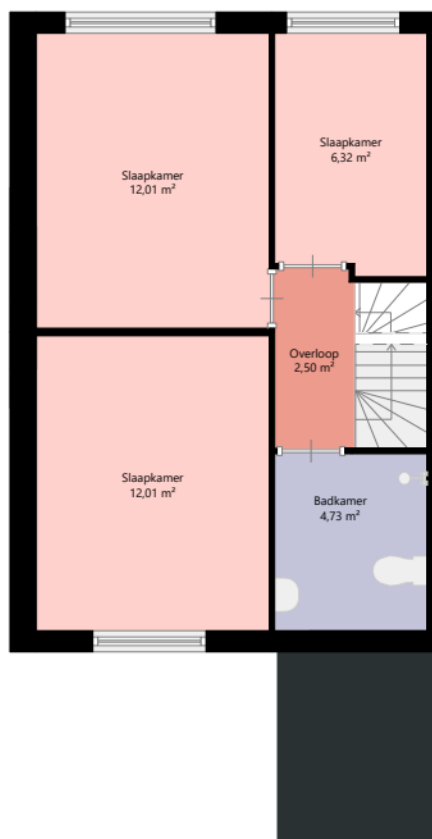

Adres: Snippenbos 73
1974XW IJmuiden

Verdieping: Begane grond

Schaal: 1:100

Datum: 31-01-2025

Organisatie: Stichting Velison Wonen

**VELISON
WONEN**

Adres:	Snippenbos 73 1974XW IJmuiden
Verdieping:	Eerste verdieping
Schaal:	1:100
Datum:	31-01-2025
Organisatie:	Stichting Velison Wonen

Adres:	Snippenbos 73 1974XW IJmuiden
Verdieping:	Tweede verdieping
Schaal:	1:100
Datum:	31-01-2025
Organisatie:	Stichting Velison Wonen