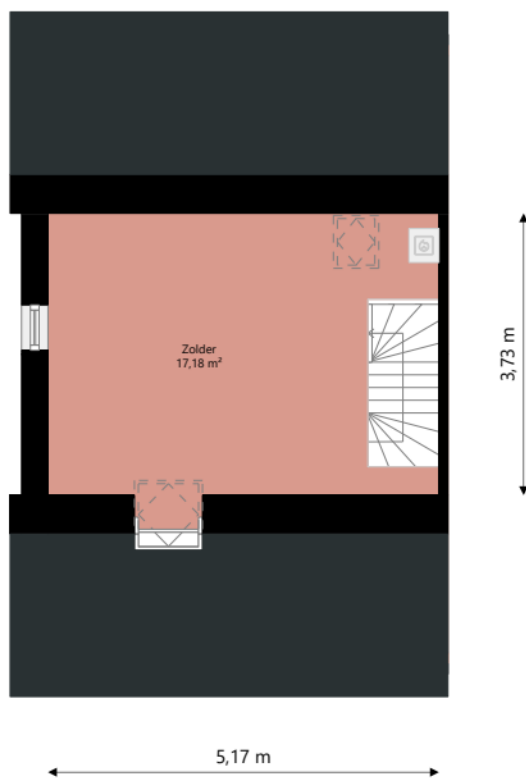

Adres: Snippenbos 73
1974XW IJmuiden

Verdieping: Begane grond

Schaal: 1:100

Datum: 31-01-2025

Organisatie: Stichting Velison Wonen

**VELISON
WONEN**

Adres:	Snippenbos 73 1974XW IJmuiden
Verdieping:	Eerste verdieping
Schaal:	1:100
Datum:	31-01-2025
Organisatie:	Stichting Velison Wonen

Adres:	Snippenbos 73 1974XW IJmuiden
Verdieping:	Tweede verdieping
Schaal:	1:100
Datum:	31-01-2025
Organisatie:	Stichting Velison Wonen