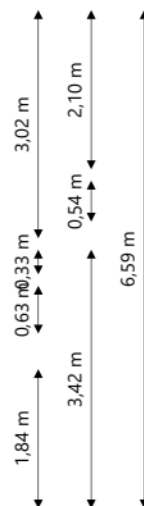

nabij
wonen

Adres: Frans van Dijklaan 7
3941KC Doorn

Verdieping: Begane grond

Schaal: 1:100

Datum: 27-05-2025

Organisatie: Nabij Wonen

nabij
wonen

Adres: Frans van Dijklaan 7
3941KC Doorn

Verdieping: Eerste verdieping

Schaal: 1:100

Datum: 27-05-2025

Organisatie: Nabij Wonen

nabij
wonen

| | |
|--------------|--------------------------------------|
| Adres: | Frans van Dijklaan 7 3941KC Doorn |
| Verdieping: | Tweede verdieping |
| Schaal: | 1:100 |
| Datum: | 27-05-2025 |
| Organisatie: | Nabij Wonen |