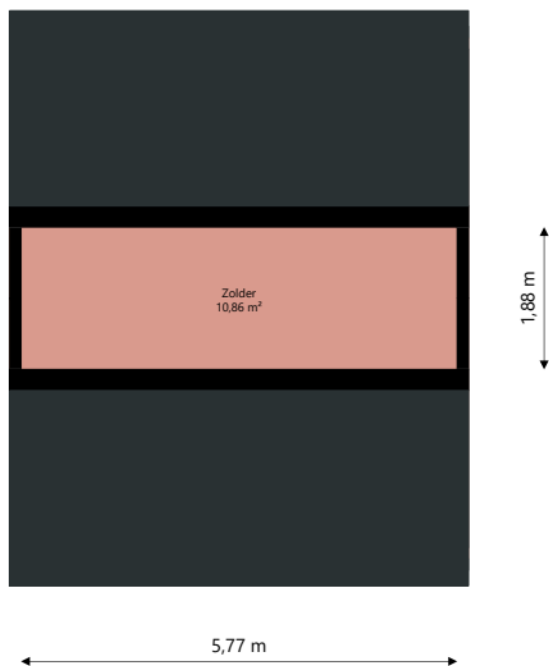

nabij
wonen

Adres: Frans van Dijklaan 7
3941KC Doorn

Verdieping: Begane grond

Schaal: 1:100

Datum: 27-05-2025

Organisatie: Nabij Wonen

nabij
wonen

Adres: Frans van Dijklaan 7
3941KC Doorn

Verdieping: Eerste verdieping

Schaal: 1:100

Datum: 27-05-2025

Organisatie: Nabij Wonen

nabij
wonen

| | |
|--------------|--------------------------------------|
| Adres: | Frans van Dijklaan 7 3941KC Doorn |
| Verdieping: | Tweede verdieping |
| Schaal: | 1:100 |
| Datum: | 27-05-2025 |
| Organisatie: | Nabij Wonen |