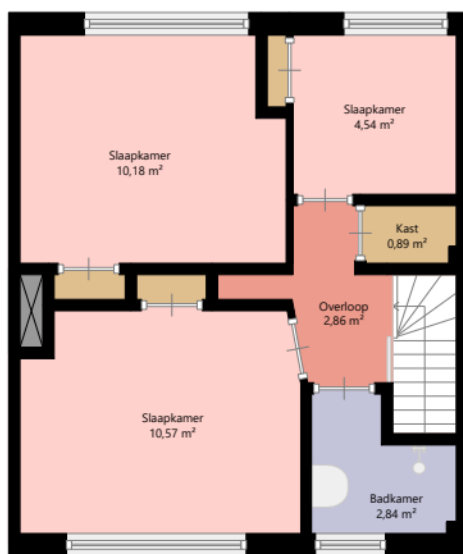

nabij
wonen

Adres: Frans van Dijklaan 7
3941KC Doorn

Verdieping: Begane grond

Schaal: 1:100

Datum: 27-05-2025

Organisatie: Nabij Wonen

nabij
wonen

Adres: Frans van Dijklaan 7
3941KC Doorn

Verdieping: Eerste verdieping

Schaal: 1:100

Datum: 27-05-2025

Organisatie: Nabij Wonen

nabij
wonen

| | |
|--------------|--------------------------------------|
| Adres: | Frans van Dijklaan 7 3941KC Doorn |
| Verdieping: | Tweede verdieping |
| Schaal: | 1:100 |
| Datum: | 27-05-2025 |
| Organisatie: | Nabij Wonen |