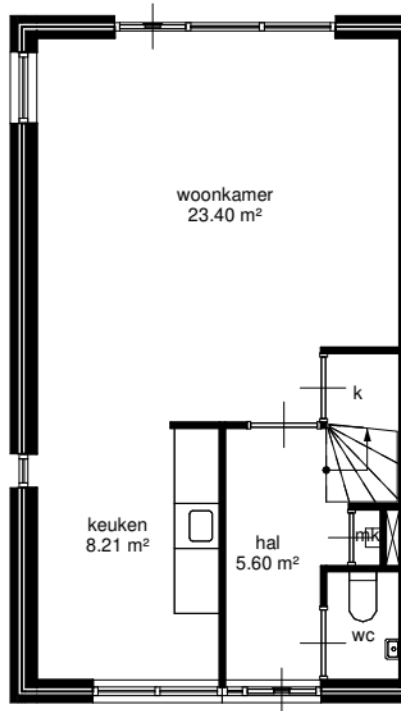

100 2500 50

100
2200
100

300
300
300
5090
4100
70
8500
70
2000
70
3340
70
750
70
1440
300

350 3760 70 970 75
350 2420 70 1270 70 970 75
350 4800 75

begane grond