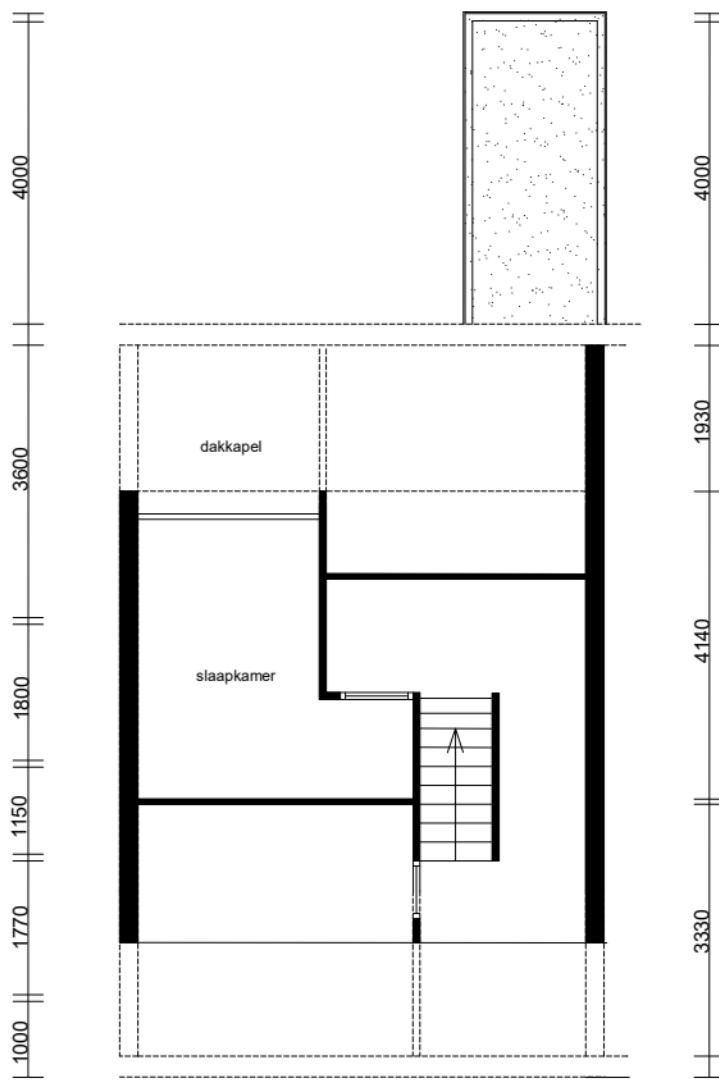

### beganeground

Maten zijn geen vaste maten!

### Eerste verdieping

Verhoefstraat

Komplex 17

Verhoefstraat 14  
 Datum 18 september 2001  
 Getekend idl  
 formaat A4 Maten in mm

BOUWVEREENIGING  
**VOLKSBELANG**