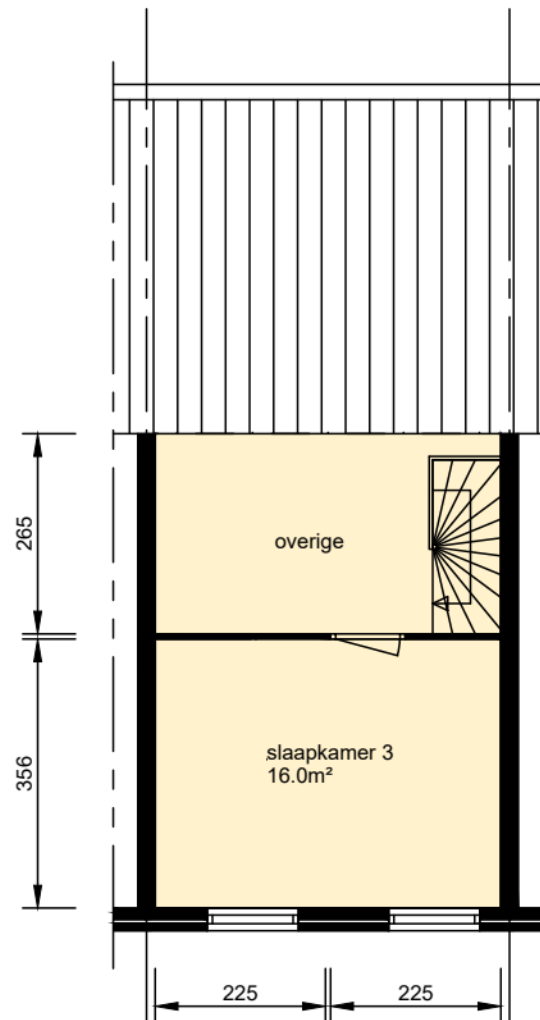

begane grond

gebruiksoppervlak woonfunctie 121.65m²

verdieping

zolder

Aan deze tekeningen kunnen geen rechten worden ontleend. De maten kunnen in werkelijkheid afwijken.

Plaats:
Utrecht

Straat:
Pimpernelstraat 77

Bestandsnaam
HAV0_1301_00000124991_GBO.dwg
Complex
1301

Datum:
04-12-2008
26-10-2026

woonin