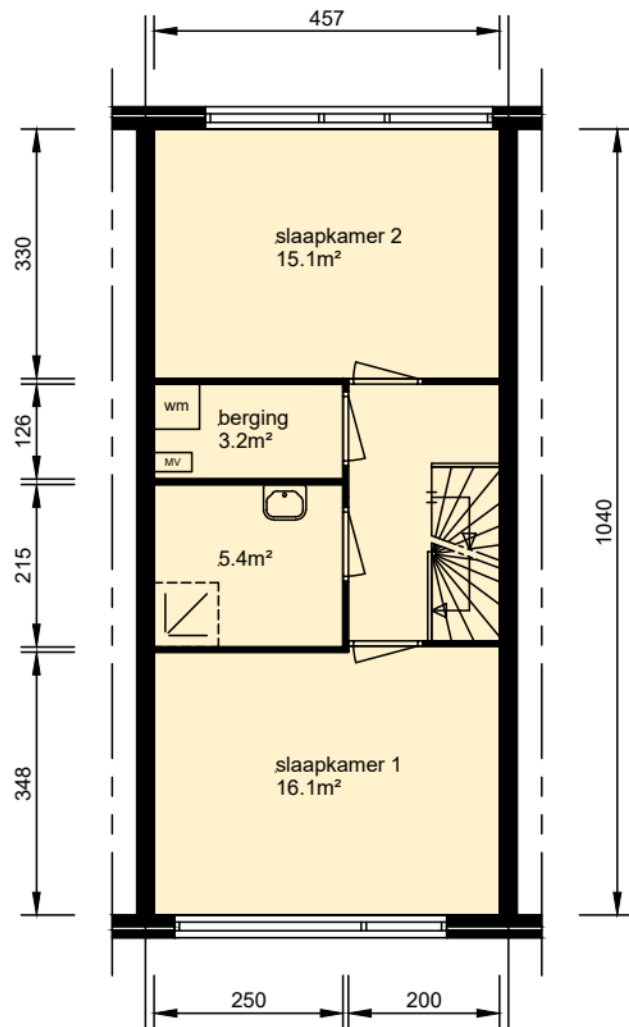

begane grond

gebruiksoppervlak woonfunctie 121.65m²

verdieping

zolder

Aan deze tekeningen kunnen geen rechten worden ontleend. De maten kunnen in werkelijkheid afwijken.

Plaats:
Utrecht

Straat:
Pimpernelstraat 77

Bestandsnaam
HAV0_1301_00000124991_GBO.dwg
Complex
1301

Datum:
04-12-2008
26-10-2026

woonin