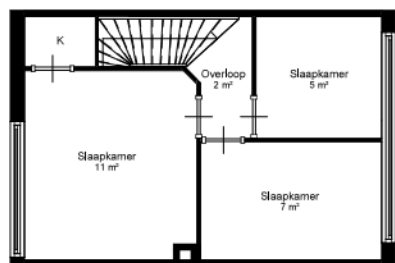

LEGENDA

- = kast
- = meterkast
- = deur
- = entree deur
- = keukenblok
- = wastafel / fontein
- = toilet
- = douche
- = bad
- = opstelplaats kooktoestel
- = opstelplaats koelkast
- = opstelplaats wasmachine
- = opstelplaats wasdroger
- = cv ketel
- = boiler
- = mechanische ventilatie

Luxe B.V.

Woningtype: 11050_WoningtypeDsp

LET OP: Aan deze tekening kunnen geen rechten worden ontleend.

LEGENDA

- = kast
- = meterkast
- = deur
- = entree deur
- = keukenblok
- = wastafel / fontein
- = toilet
- = douche
- = bad
- = opstelplaats kooktoestel
- = opstelplaats koelkast
- = opstelplaats wasmachine
- = opstelplaats wasdroger
- = cv ketel
- = boiler
- = mechanische ventilatie