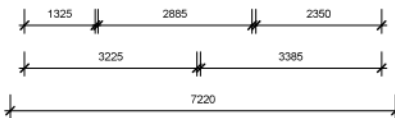

LEGENDA

- = kast
- = meterkast
- = deur
- = entree deur
- = keukenblok
- = wastafel / fontein
- = toilet
- = douche
- = bad
- = opstelplaats kooktoestel
- = opstelplaats koelkast
- = opstelplaats wasmachine
- = opstelplaats wasdroger
- = cv ketel
- = boiler
- = mechanische ventilatie

Adres: Marconistraat 52

Plaats: Hilversum

Complex nummer: 11050

Verdieping: 01 Eerste verdieping

Schaal: 1 : 100

VHE-NR: 1105004018

Datum: 18-01-2023

Format: A4

Luxe B.V.

Woningtype: 11050_WoningtypeDsp

LET OP: Aan deze tekening kunnen geen rechten worden ontleend.