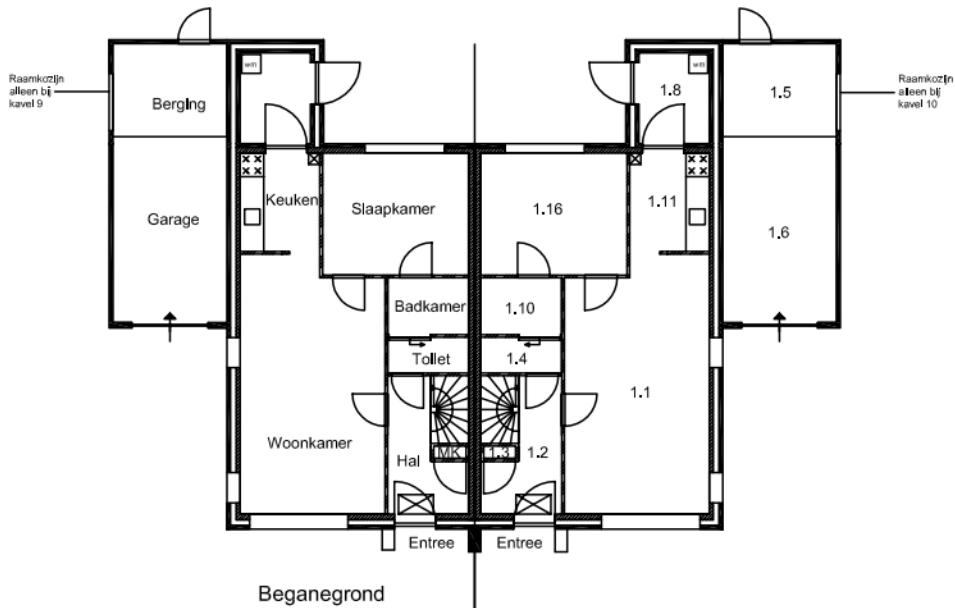

Rechter Zijgevel

Linker Zijgevel

Achtergevel

Voorgevel

1e verdieping

Begane grond

adres:westersingel.5	Complex: 41
postcode:9635cr	
plaats:muntendam	