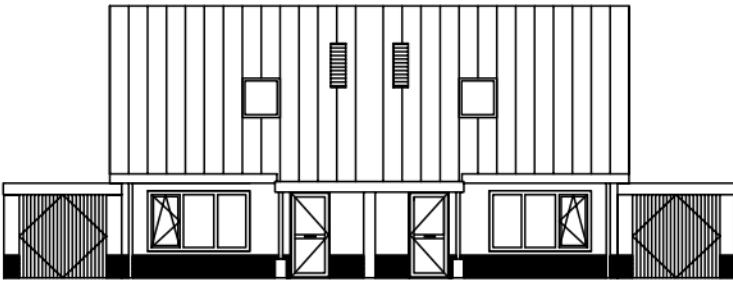

Rechter Zijgevel

Linker Zijgevel

Achtergevel

Voorgevel

1e verdieping

Begane grond

adres:westersingel.5	Complex: 41
postcode:9635cr	
plaats:muntendam	