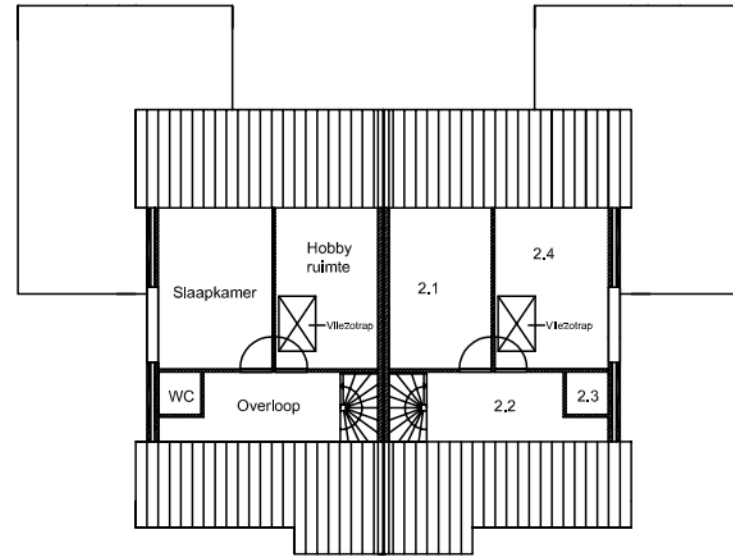

Rechter Zijgevel

Linker Zijgevel

Achtergevel

Voorgevel

1e verdieping

Begane grond

adres:westersingel.5	Complex: 41
postcode:9635cr	
plaats:muntendam	