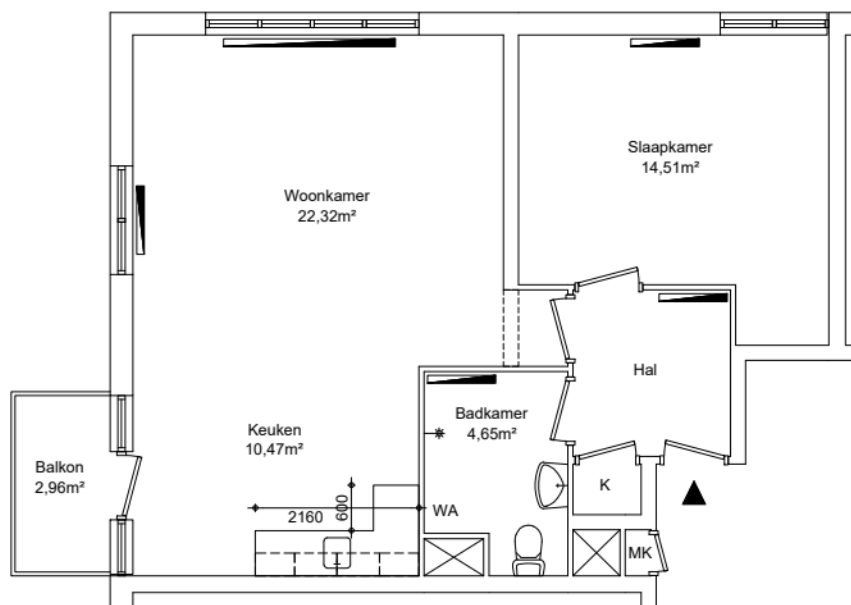

EIGEN HAARD

Appartement  
GO wonen 58,27m²

GO wonen:	58,27m²
GO overig intern:	0,21m²
GO overig extern:	5,00m²

Woonoppervlakte:	51,95m²
------------------	---------

## Renvooi

	plafondhoogte (circa)
wp	opstelplaats warmtepomp
oz	omvormer zonnepanelen
zb	opstelplaats zonneboiler
mk	meterkast
mv	mechanische ventilatie unit
wtw	opstelplaats warmteterugwinningunit
kt/ekt	kooktoestel, elektrisch kooktoestel
kk/wm	plaatsingsruimte koelkast, wasmachine
cv	opstelplaats cv-ketel
geiser	opstelplaats geiser
mh	opstelplaats moederhaard
gk	opstelplaats gaskachel
b.	opstelplaats elektrische boiler
	radiator

Maatvoering is in millimeters, en is slechts ter indicatie !  
Alle op de tekening aangegeven maten zijn "circa" maten.  
Er kunnen geen rechten aan de tekening worden ontleend

<b>VERHUURPLATTEGROND</b>		<b>Type 2bs</b>	
onderwerp <b>IJplein 606, 1021 NB, Amsterdam</b>			
<b>3e verdieping</b>			
datum	getekend	schaal	OGE nr.
16-03-2026	ENVastgoed	1:100	E-0005068
gewijzigd	gewijzigd	gewijzigd	tekeningform
			A4