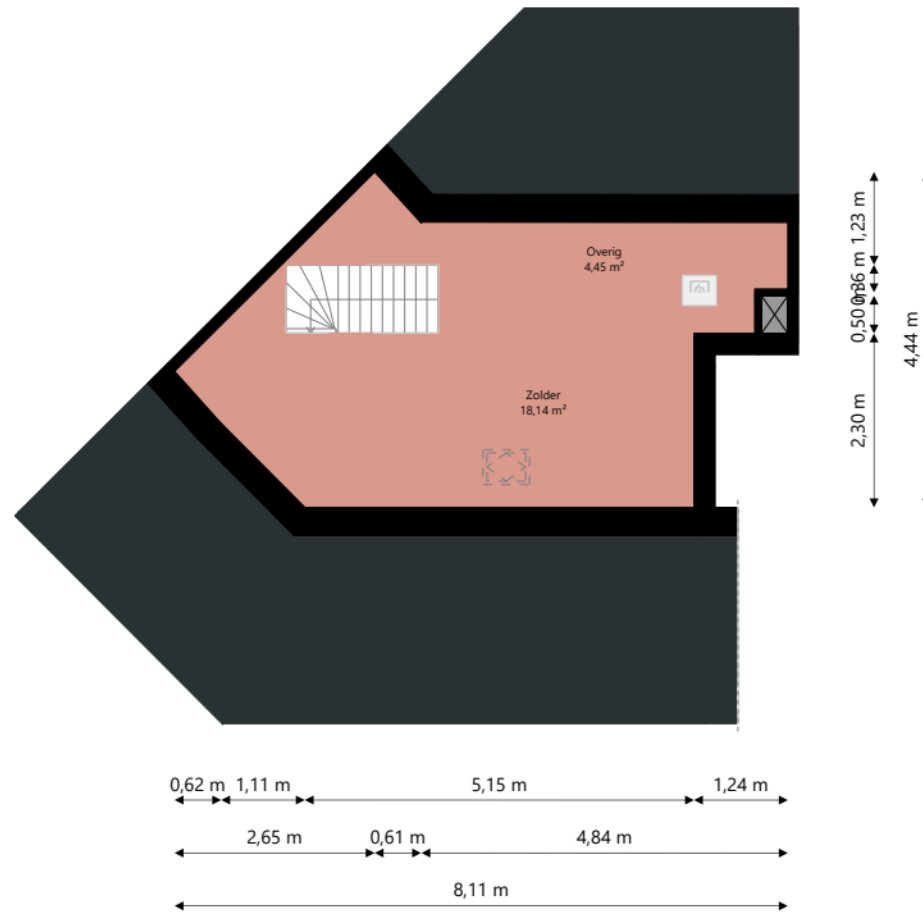

Adres:	Massijslaan 8 3723NJ BILTHOVEN
Verdieping:	Begane grond
Schaal:	1:100
Datum:	08-03-2024
Organisatie:	Woongroen

Adres:	Massijslaan 8 3723NJ BILTHOVEN
Verdieping:	Eerste verdieping
Schaal:	1:100
Datum:	08-03-2024
Organisatie:	Woongroen

Adres:	Massijslaan 8 3723NJ BILTHOVEN
Verdieping:	Tweede verdieping
Schaal:	1:100
Datum:	08-03-2024
Organisatie:	Woongroen