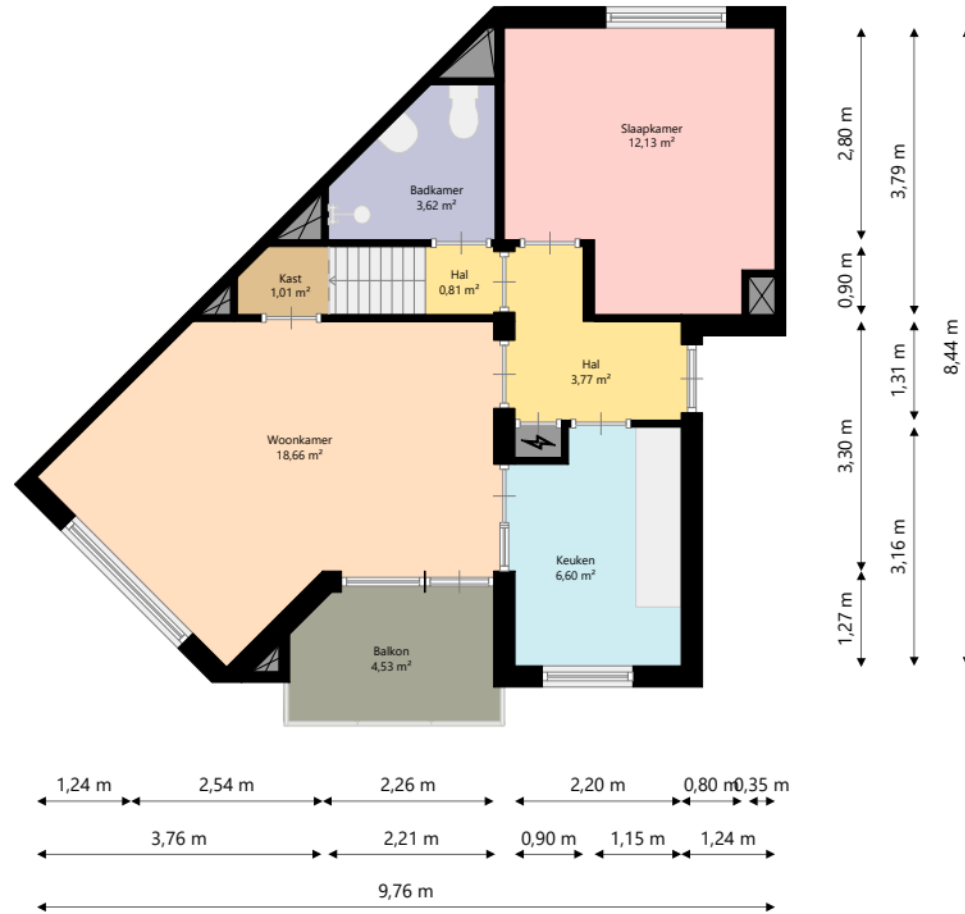

Adres:	Massijslaan 8 3723NJ BILTHOVEN
Verdieping:	Begane grond
Schaal:	1:100
Datum:	08-03-2024
Organisatie:	Woongroen

Adres:	Massijslaan 8 3723NJ BILTHOVEN
Verdieping:	Eerste verdieping
Schaal:	1:100
Datum:	08-03-2024
Organisatie:	Woongroen

Adres:	Massijslaan 8 3723NJ BILTHOVEN
Verdieping:	Tweede verdieping
Schaal:	1:100
Datum:	08-03-2024
Organisatie:	Woongroen