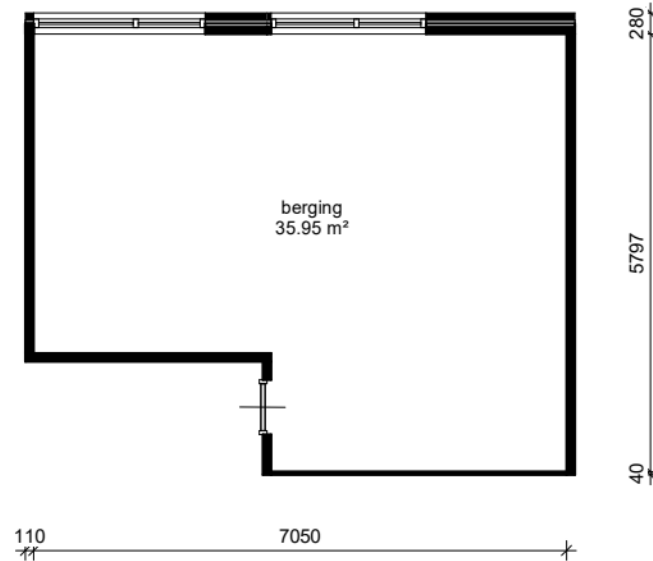

LEGENDA

	= kast
	= meterkast
	= deur
	= entree deur
	= keukenblok
	= wastafel / fontein
	= toilet
	= douche
	= bad
	= opstelplaats kooktoestel
	= opstelplaats koelkast
	= opstelplaats wasmachine
	= opstelplaats wasdroger
	= cv ketel
	= boiler
	= mechanische ventilatie

Adres: Rozenlaan 36

Plaats: Rhenen

Complex nummer: 150

Verdieping: -01 Kelder

Schaal: 1 : 100

VHE-NR: 24515010190

Datum: 26-02-2024

Format: A4