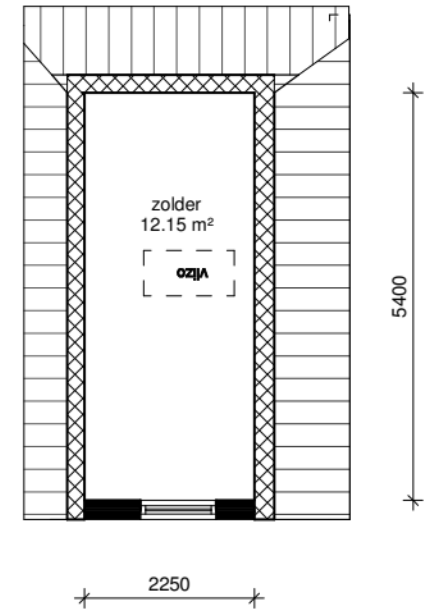

begane grond

eerste verdieping

tweede verdieping

lefier

Adres: Peperstraat 18 C	
Postcode: 9711 PD GRONINGEN	
OGE-nummer: E-0022586	
Schaal: 1 : 100	Formaat: A4
Datum: 20-08-2025	Getekend door: Hitech
	
<small>Alle rechten zijn voorbehouden en aan deze tekening kunt u geen rechten ontleen.</small>	