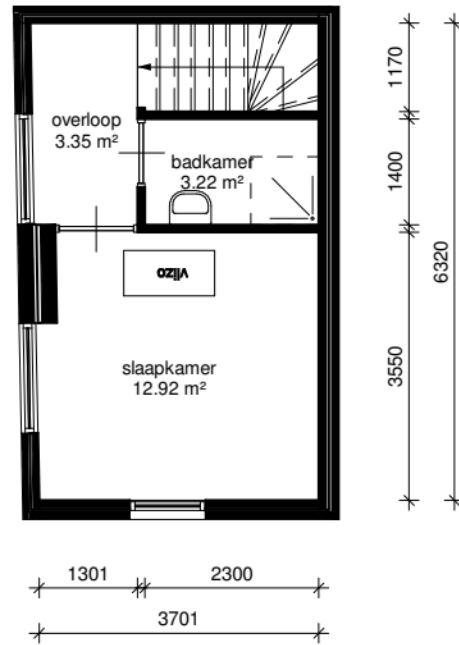

begane grond

eerste verdieping

tweede verdieping

lefier

Adres: Peperstraat 18 C	
Postcode: 9711 PD GRONINGEN	
OGE-nummer: E-0022586	
Schaal: 1 : 100	Formaat: A4
Datum: 20-08-2025	Getekend door: Hitech
	
<small>Alle rechten zijn voorbehouden en aan deze tekening kunt u geen rechten ontleen.</small>	