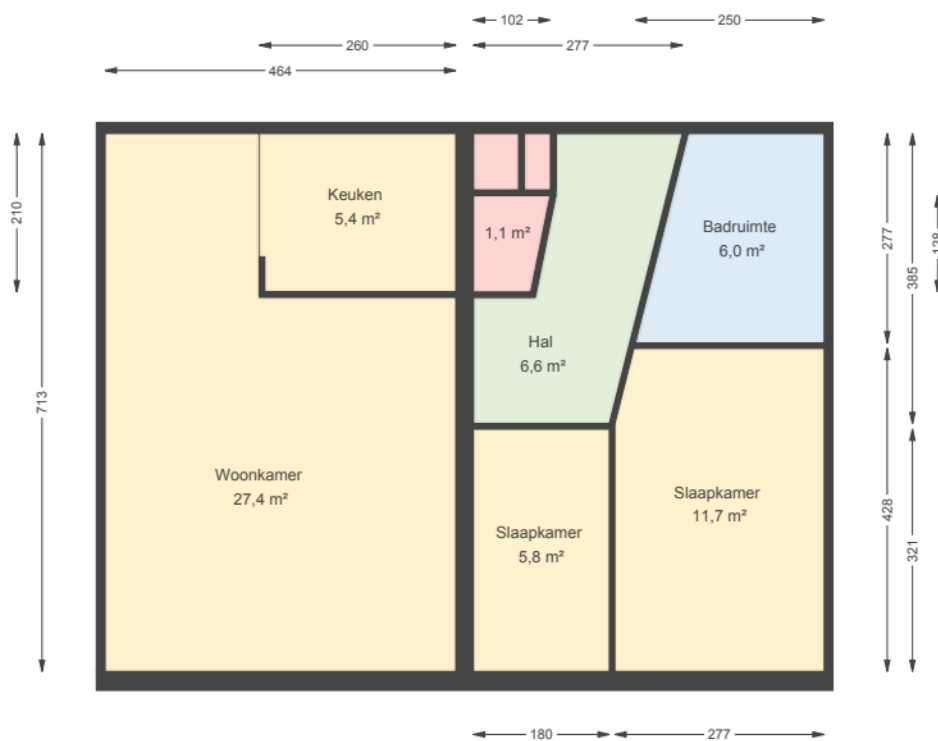

00 Begane grond

Hof der Gedachten 38 3823WC
AMERSFOORT

Datum	14-04-2026
Schaal	1:100
Aantal slaapkamers [DQ]	2
Energie label	A
Huisnummer	38
Oppervlakte Externe bergruimte [NEN2580]	0,00 m ²
Oppervlakte Gebouwgebonden buitenruimte [NEN2580]	0,00 m ²
Oppervlakte Overige Inpandige ruimte [NEN2580]	0,00 m ²
Oppervlakte Wonen [NEN2580]	67,76 m ²
Straat	Hof der Gedachten