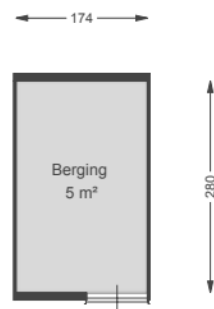

00 Begane grond

De Blicckstraat 121, 3572 WB
UTRECHT

Datum	14-04-2026
Schaal	1:100
Clustercode	462
OGE Nummer	OGE-0009605

01 Eerste verdieping

De Blicckstraat 121, 3572 WB
UTRECHT

Datum 14-04-2026
Schaal 1:100
Clustercode 462
OGE Nummer OGE-0009605