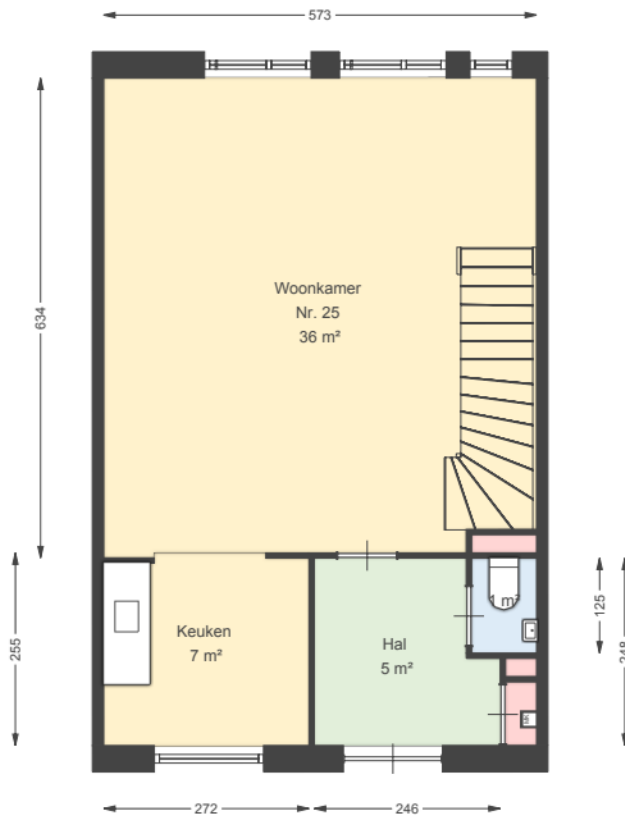

00 Begane grond

Fletcher Hendersonstraat 25, 3543 GL  
UTRECHT

Datum 14-04-2026  
Schaal 1:100  
Clustercode 909  
OGE Nummer OGE-0008226

01 Eerste verdieping

Fletcher Hendersonstraat 25, 3543 GL  
UTRECHT