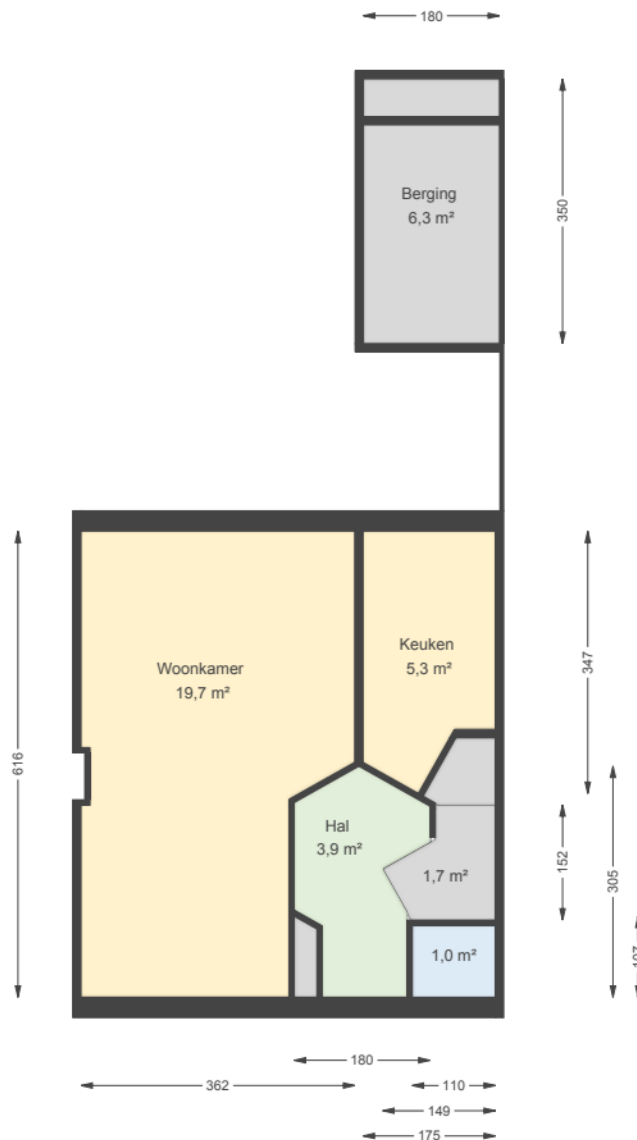

00 Begane grond

Scheepvaartweg 27 3813TM  
AMERSFOORT

Datum	15-04-2026
Schaal	1:100
Aantal slaapkamers [DQ]	3
Energielabel	E
Huisnummer	27
Oppervlakte Externe bergruimte [NEN2580]	6,30 m <sup>2</sup>
Oppervlakte Gebouwgebonden buitenruimte [NEN2580]	0,00 m <sup>2</sup>
Oppervlakte Overige Inpandige ruimte [NEN2580]	0,00 m <sup>2</sup>
Oppervlakte Wonen [NEN2580]	67,34 m <sup>2</sup>
Straat	Scheepvaartweg

01 Eerste verdieping

Scheepvaartweg 27 3813TM  
AMERSFOORT

Datum	15-04-2026
Schaal	1:100
Aantal slaapkamers [DQ]	3
Energielabel	E
Huisnummer	27
Oppervlakte Externe bergruimte [NEN2580]	6,30 m <sup>2</sup>
Oppervlakte Gebouwgebonden buitenruimte [NEN2580]	0,00 m <sup>2</sup>
Oppervlakte Overige Inpandige ruimte [NEN2580]	0,00 m <sup>2</sup>
Oppervlakte Wonen [NEN2580]	67,34 m <sup>2</sup>
Straat	Scheepvaartweg