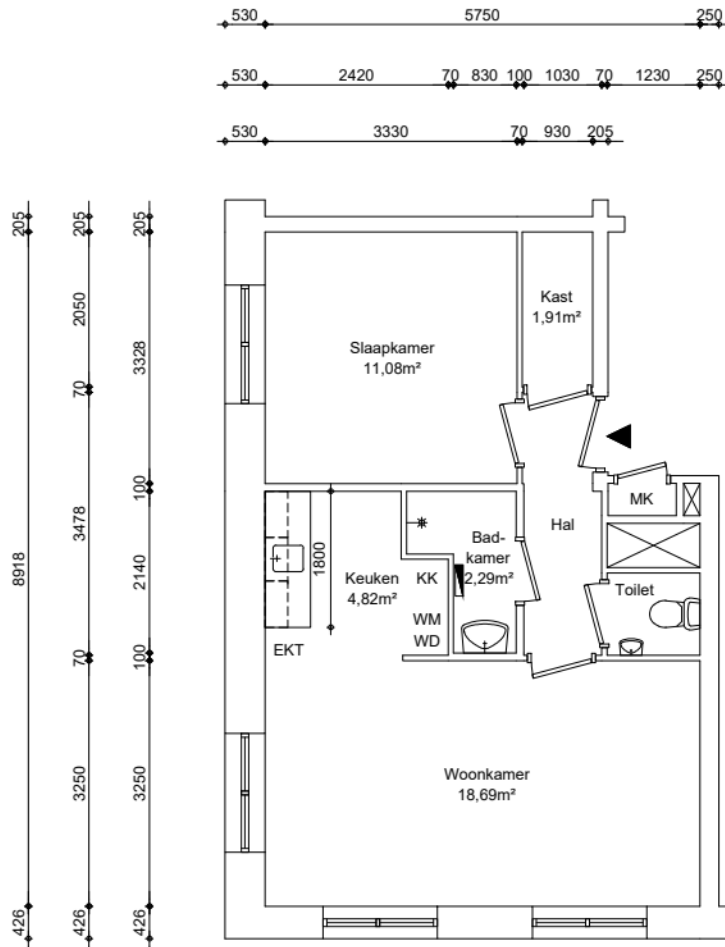

EIGEN HAARD

Appartement
GO wonen 45,01m²

Renvooi

	plafondhoogte (circa)
wp	opstelplaats warmtepomp
oz	omvormer zonnepanelen
zb	opstelplaats zonneboiler
mk	meterkast
mv	mechanische ventilatie unit
wtw	opstelplaats warmteterugwinningseenheid
kt/ekt	kooktoestel, elektrisch kooktoestel
kk/wm	plaatsingsruimte koelkast, wasmachine
cv	opstelplaats cv-ketel
geiser	opstelplaats geiser
mh	opstelplaats moederhaard
gk	opstelplaats gaskachel
b.	opstelplaats elektrische boiler
	radiator

GO wonen:	45,01m ²
GO overig intern:	0,39m ²
GO overig extern:	0,00m ²

Woonoppervlakte:	38,22m ²
------------------	---------------------

Maatvoering is in millimeters, en is slechts ter indicatie !
Alle op de tekening aangegeven maten zijn "circa" maten.
Er kunnen geen rechten aan de tekening worden ontleend

VERHUURPLATTEGROND Type C2
onderwerp **Lutonhof 79, 1043 EG, Amsterdam**
6e verdieping

datum	21-04-2021	getekend	ENVastgoed	schaal	1:100	OGE nr.	E-0075460
gewijzigd	27-03-2026	gewijzigd		gewijzigd		tekeningform	A4