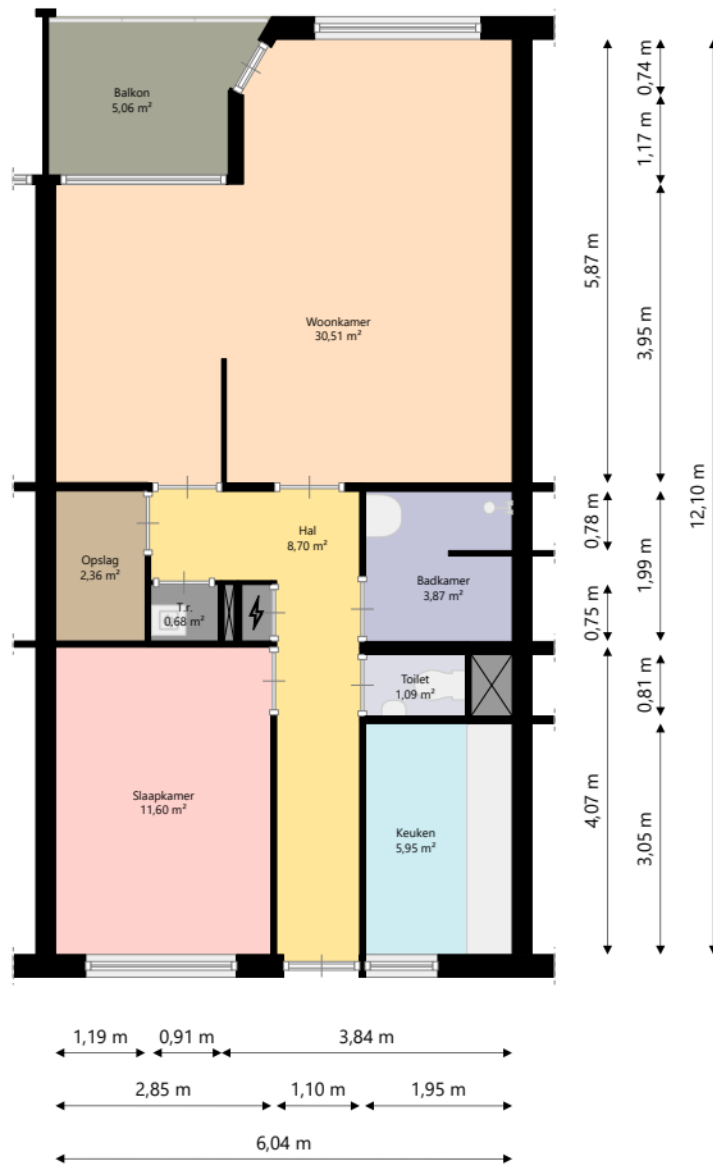

nabij
wonen

Adres: De Lei 27
3971CC Driebergen-Rijsenburg

Verdieping: Begane grond

Schaal: 1:100

Datum: 27-05-2025

Organisatie: Nabij Wonen

nabij
wonen

Adres:	De Lei 27 3971CC Driebergen-Rijsenburg
Verdieping:	Eerste verdieping
Schaal:	1:100
Datum:	27-05-2025
Organisatie:	Nabij Wonen