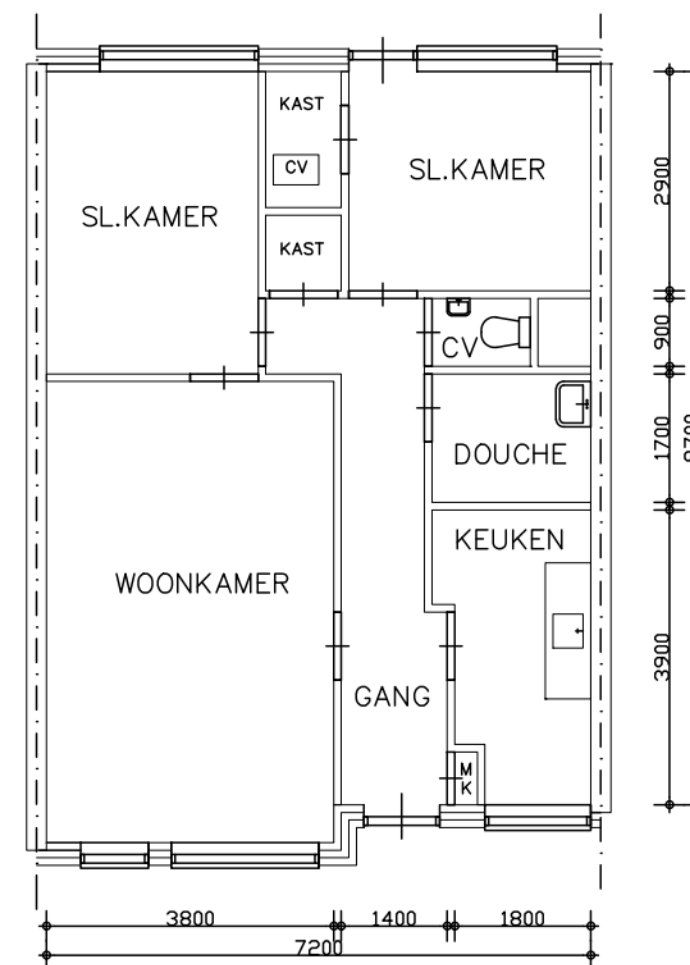

Voorgevel

Achtergevel

Beganegrond

Adres : Bergstraat 92
 Complex : 201854
 Bouwjaar : 1989
 Gewijzigd : 08-11-2013

Let op: Het is mogelijk dat de maten, zoals aangeven op deze tekening, afwijken van de werkelijke situatie. wij aanvaren geen aansprakelijkheid voor technische en redactionele fouten.