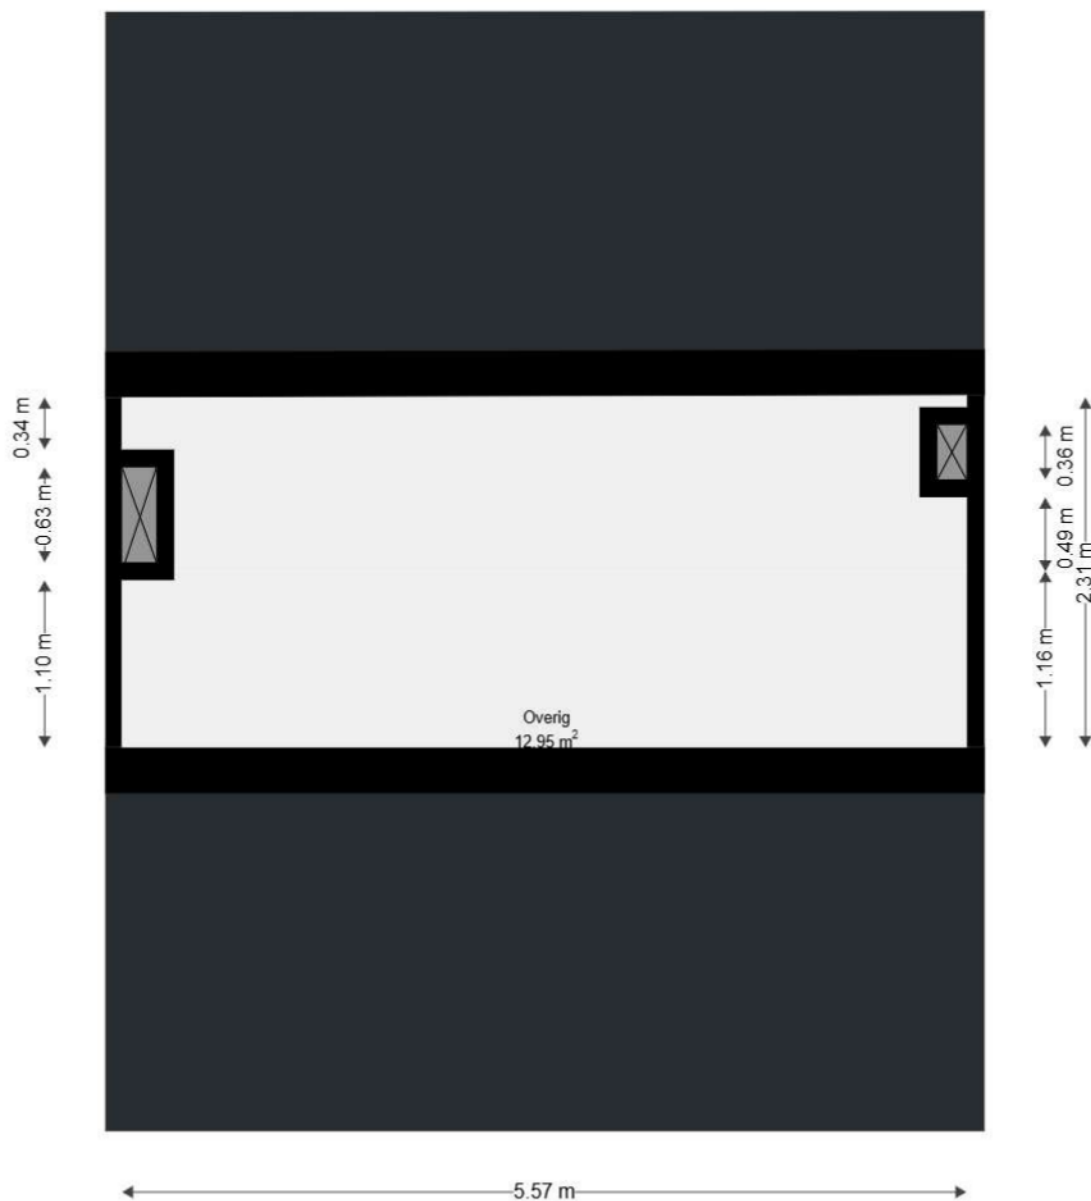

WOON
KRACHT
10

Adres: Badhuisstraat 21
3353AD PAPENDRECHT

Verdieping: Begane grond

Schaal: 1:50

Datum: 03-01-2022

Organisatie: Woonkracht10

WOON
KRACHT
10

Adres: Badhuisstraat 21
3353AD PAPENDRECHT

Verdieping: Eerste verdieping

Schaal: 1:50

Datum: 03-01-2022

Organisatie: Woonkracht10

WOON
KRACHT
10

Adres: Badhuisstraat 21
3353AD PAPENDRECHT

Verdieping: Tweede verdieping

Schaal: 1:50