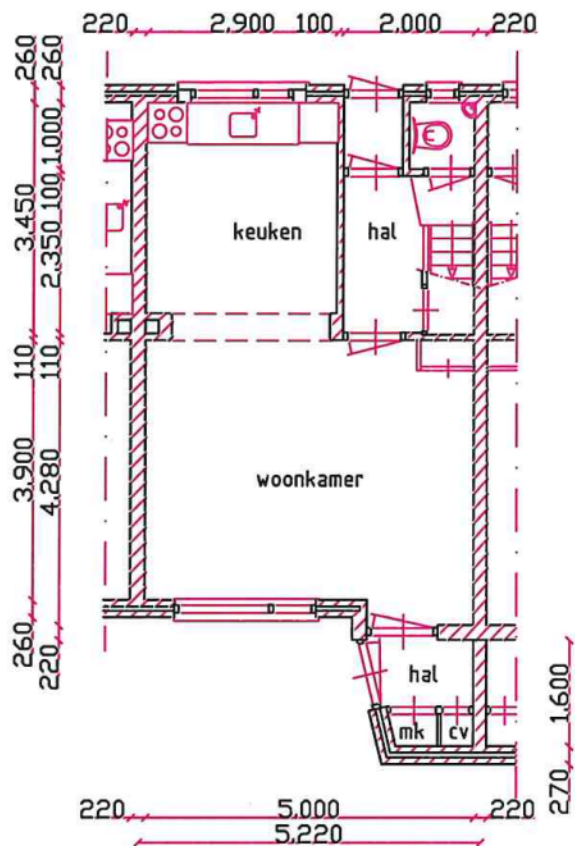

verdieping

begane grond

complex: 305	schaal: 1:100	 <b>SCW</b> TIEL
adres: Magnoliastraat e.o.	type: 1P003_S--03T	
omschrijving: plattegrond	d.d.: 05-04-2013	
maten in het werk controleren		