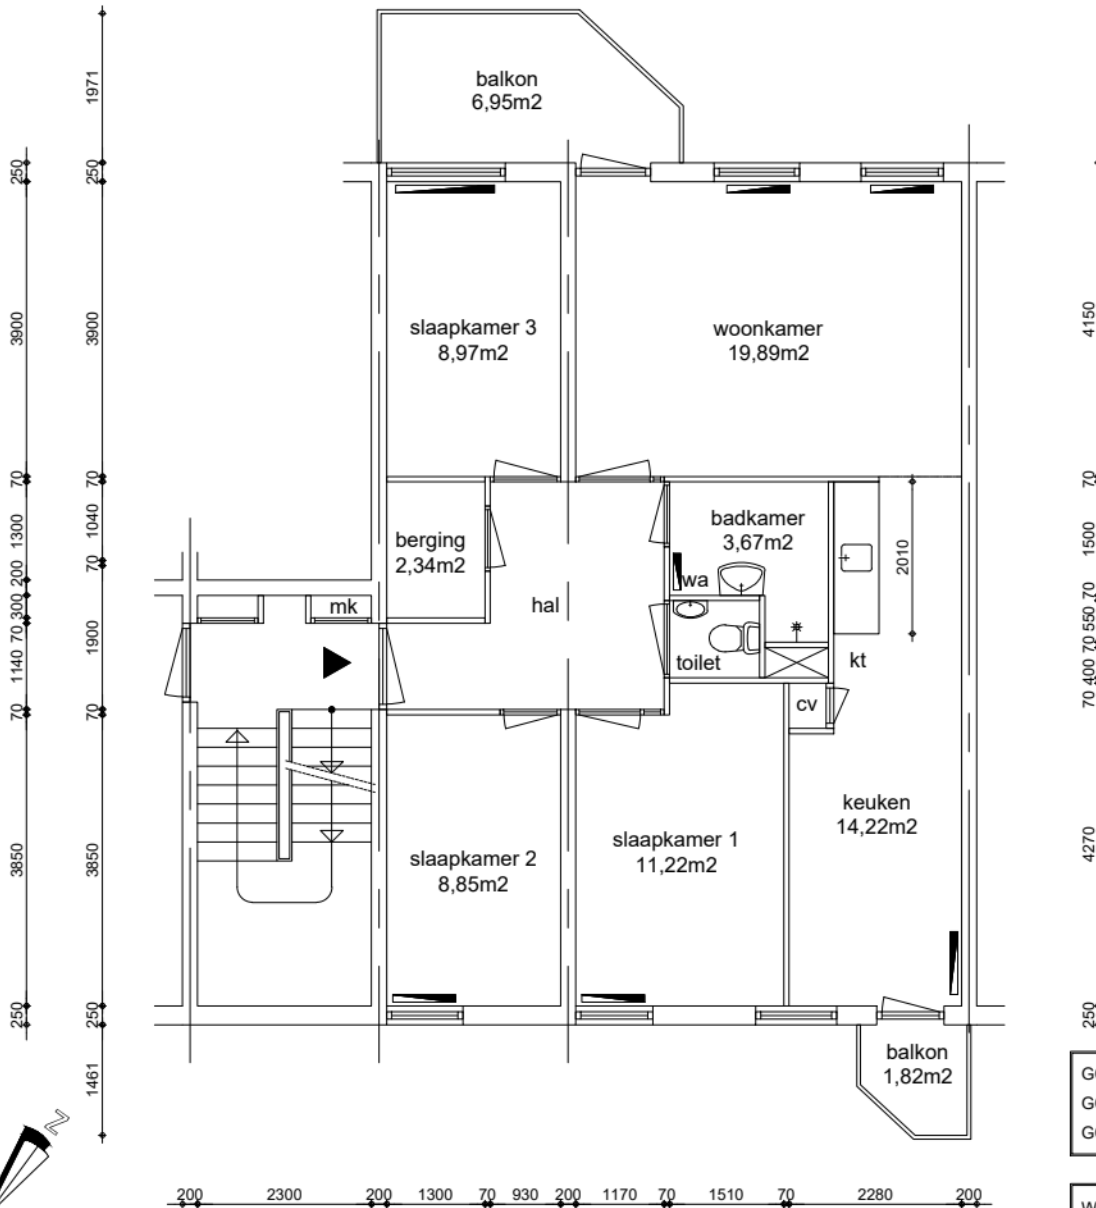

EIGEN HAARD

GO wonen:	80,73m ²
GO overig intern:	0,24m ²
GO overig extern:	5,25m ²

Woonoppervlakte:	68,03m ²
------------------	---------------------

Appartement
GO wonen 80,73m²

Maatvoering is in millimeters, en is slechts ter indicatie !
Alle op de tekening aangegeven maten zijn "circa" maten.
Er kunnen geen rechten aan de tekening worden ontleend

VERHUURPLATTEGROND Type Dre
onderwerp **Meernhof 167, 1106 LL, Amsterdam**
2e verdieping

datum	01-04-2010	getekend	ENVastgoed	schaal	1:100	OGE nr.	E-0036590
gewijzigd	27-02-2026	gewijzigd		gewijzigd		tekeningform	A4