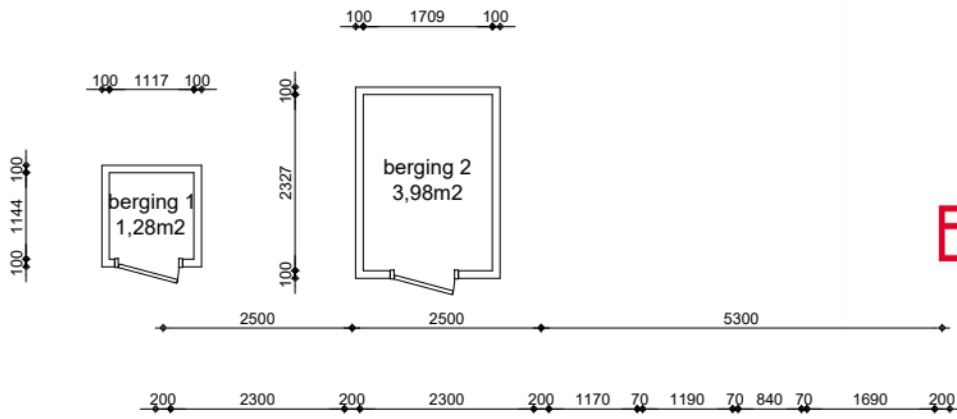

EIGEN HAARD

GO wonen:	80,73m ²
GO overig intern:	0,24m ²
GO overig extern:	5,25m ²

Woonoppervlakte:	68,03m ²
------------------	---------------------

Appartement
GO wonen 80,73m²

Maatvoering is in millimeters, en is slechts ter indicatie !
Alle op de tekening aangegeven maten zijn "circa" maten.
Er kunnen geen rechten aan de tekening worden ontleend

VERHUURPLATTEGROND Type Dre
onderwerp **Meernhof 167, 1106 LL, Amsterdam**
2e verdieping

datum	01-04-2010	getekend	ENVastgoed	schaal	1:100	OGE nr.	E-0036590
gewijzigd	27-02-2026	gewijzigd		gewijzigd		tekeningform	A4