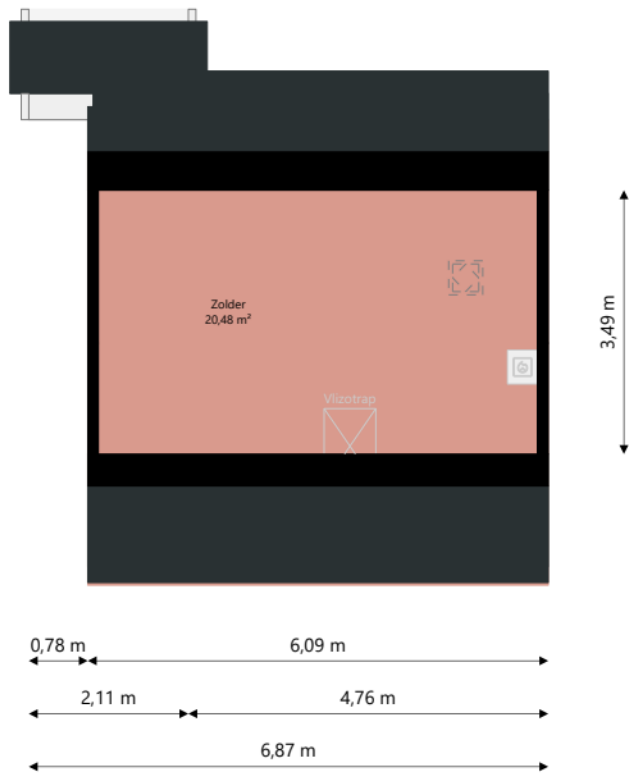

Adres:	Wezellaan 113 9675LC WINSCHOTEN
Verdieping:	Begane grond
Schaal:	1:100
Datum:	21-04-2024
Organisatie:	Stichting Acantus

Adres:	Wezellaan 113 9675LC WINSCHOTEN
Verdieping:	Eerste verdieping
Schaal:	1:100
Datum:	21-04-2024
Organisatie:	Stichting Acantus

Adres:	Wezellaan 113 9675LC WINSCHOTEN
Verdieping:	Tweede verdieping
Schaal:	1:100
Datum:	21-04-2024
Organisatie:	Stichting Acantus