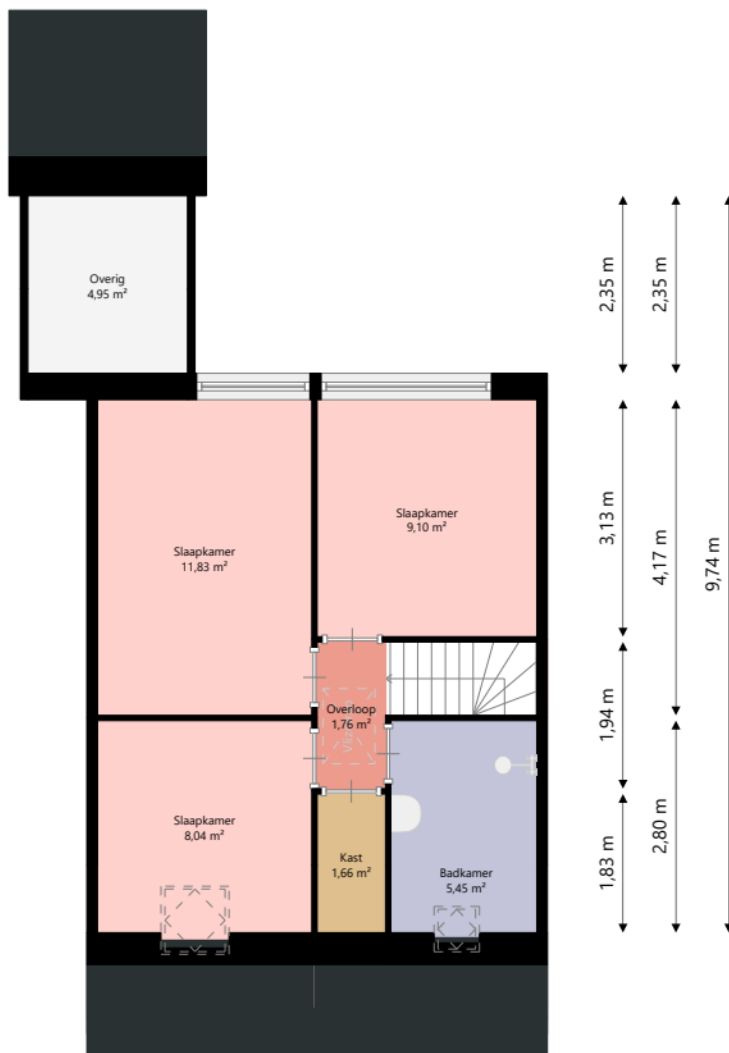

Adres:	Wezellaan 113 9675LC WINSCHOTEN
Verdieping:	Begane grond
Schaal:	1:100
Datum:	21-04-2024
Organisatie:	Stichting Acantus

Adres:	Wezellaan 113 9675LC WINSCHOTEN
Verdieping:	Eerste verdieping
Schaal:	1:100
Datum:	21-04-2024
Organisatie:	Stichting Acantus

Adres:	Wezellaan 113 9675LC WINSCHOTEN
Verdieping:	Tweede verdieping
Schaal:	1:100
Datum:	21-04-2024
Organisatie:	Stichting Acantus