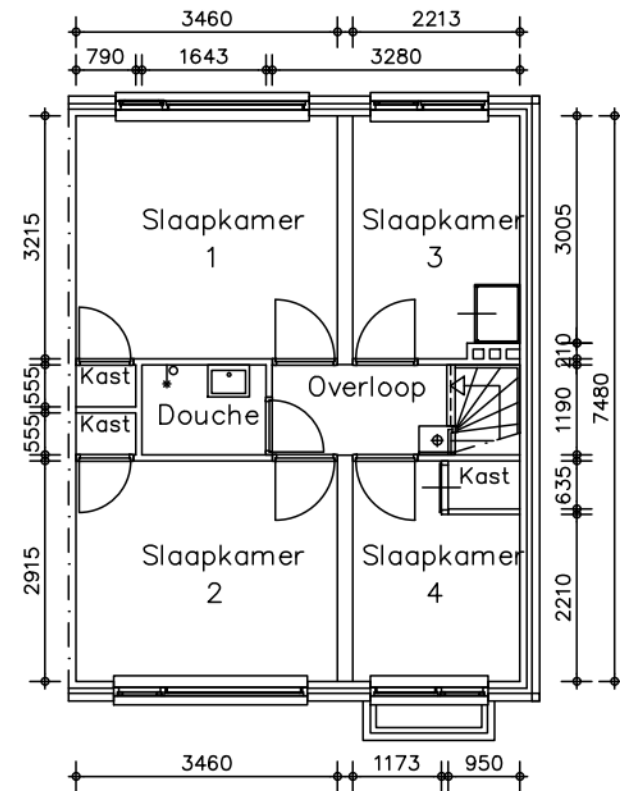

Beganegrond

Verdieping

Doorsnede

Plattegrond

Zijgevel

Voorgevel

Kopgevel

Linker zijgevel

Doorsnede

Voorgevel

Achtergevel

Adres : L Stirumstraat, v 82
 TC : 100230
 TC naam : Platte daken 100230
 Bouwjaar : 1967
 Reno. jaar : 1988
 Gewijzigd : 16-04-98