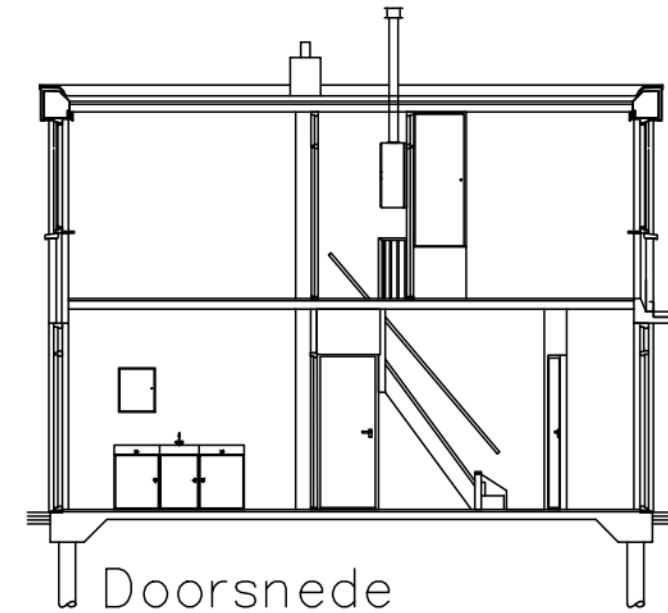

Beganegrond

Verdieping

Doorsnede

Plattegrond

Zijgevel

Voorgevel

Kopgevel

Linker zijgevel

Doorsnede

Voorgevel

Achtergevel

Adres : L Stirumstraat, v 82
 TC : 100230
 TC naam : Platte daken 100230
 Bouwjaar : 1967
 Reno. jaar : 1988
 Gewijzigd : 16-04-98