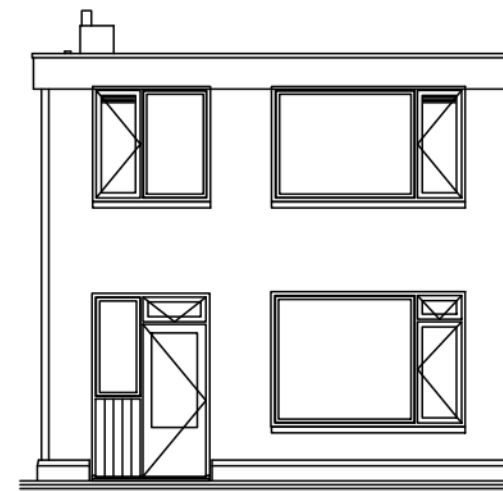

Beganegrond

Verdieping

Doorsnede

Plattegrond

Zijgevel

Voorgevel

Kopgevel

Linker zijgevel

Doorsnede

Voorgevel

Achtergevel

Adres : L Stirumstraat, v 82
 TC : 100230
 TC naam : Platte daken 100230
 Bouwjaar : 1967
 Reno. jaar : 1988
 Gewijzigd : 16-04-98