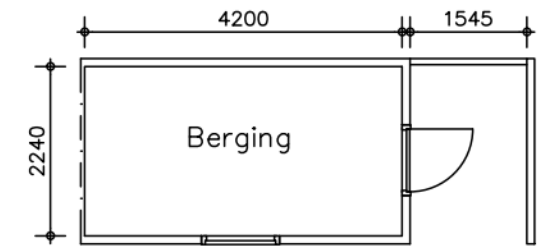

Beganegrond

Verdieping

Doorsnede

Plattegrond

Zijgevel

Voorgevel

Kopgevel

Linker zijgevel

Doorsnede

Voorgevel

Achtergevel

Adres : L Stirumstraat, v 82
 TC : 100230
 TC naam : Platte daken 100230
 Bouwjaar : 1967
 Reno. jaar : 1988
 Gewijzigd : 16-04-98