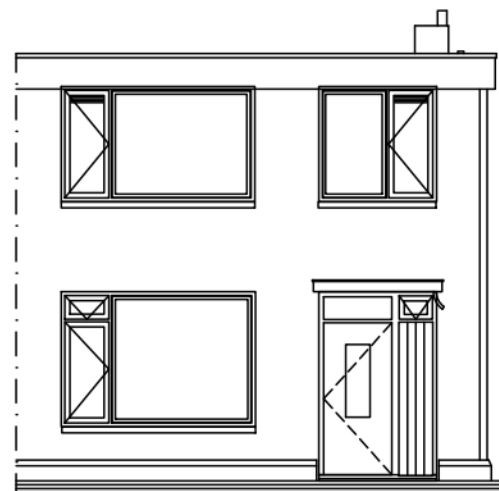

Beganegrond

Verdieping

Doorsnede

Plattegrond

Zijgevel

Voorgevel

Kopgevel

Linker zijgevel

Doorsnede

Voorgevel

Achtergevel

Adres : L Stirumstraat, v 82
 TC : 100230
 TC naam : Platte daken 100230
 Bouwjaar : 1967
 Reno. jaar : 1988
 Gewijzigd : 16-04-98