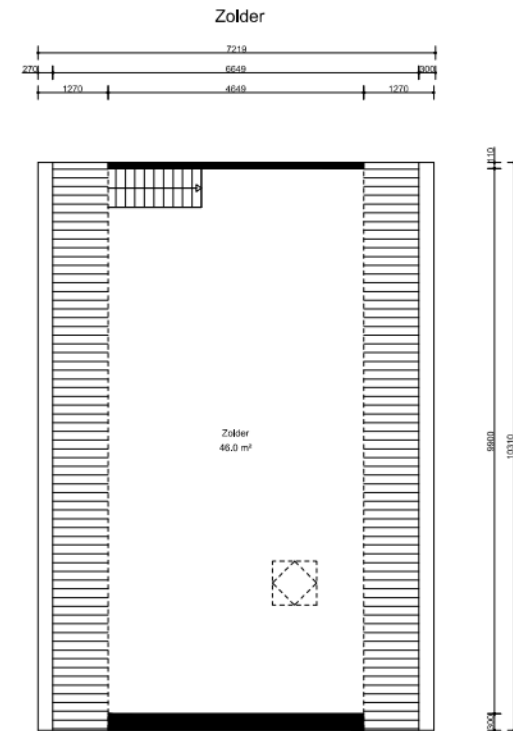

De Renselheerdt in Winschoten

Woningplattegrond Type ET

Woonoppervlakte = 107.6 m²

Getekend: BV

Datum: 10-02-2015

Gewijzigd:

Adres: Winschoten

VHE nummer:

Verdieping: 1e

Complexnummer: 61115

Opmerkingen

WOON
ZORG
NEDERLAND