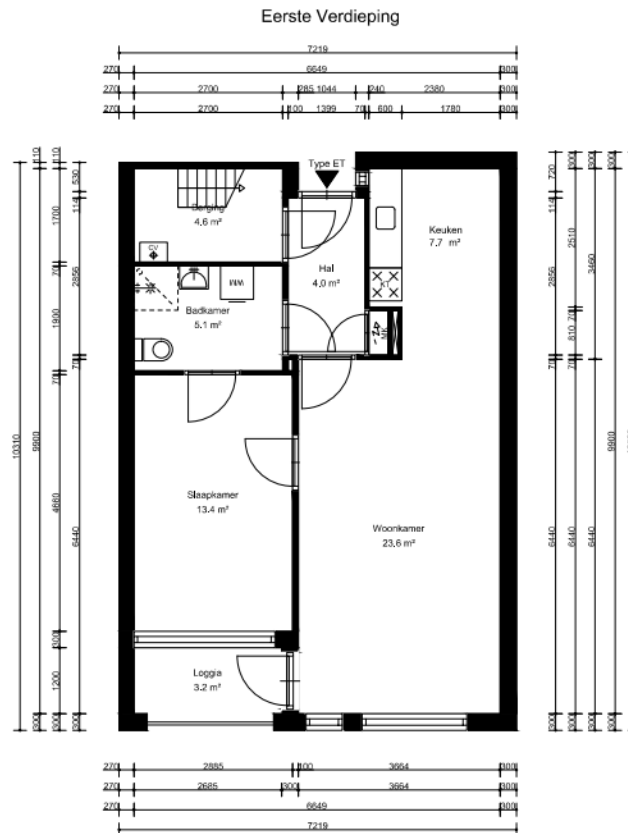

De Renselheerdt in Winschoten

Woningplattegrond Type ET

Woonoppervlakte = 107.6 m²

Getekend: BV

Datum: 10-02-2015

Gewijzigd:

Adres: Winschoten

VHE nummer:

Verdieping: 1e

Complexnummer: 61115

Opmerkingen

WOON
ZORG
NEDERLAND