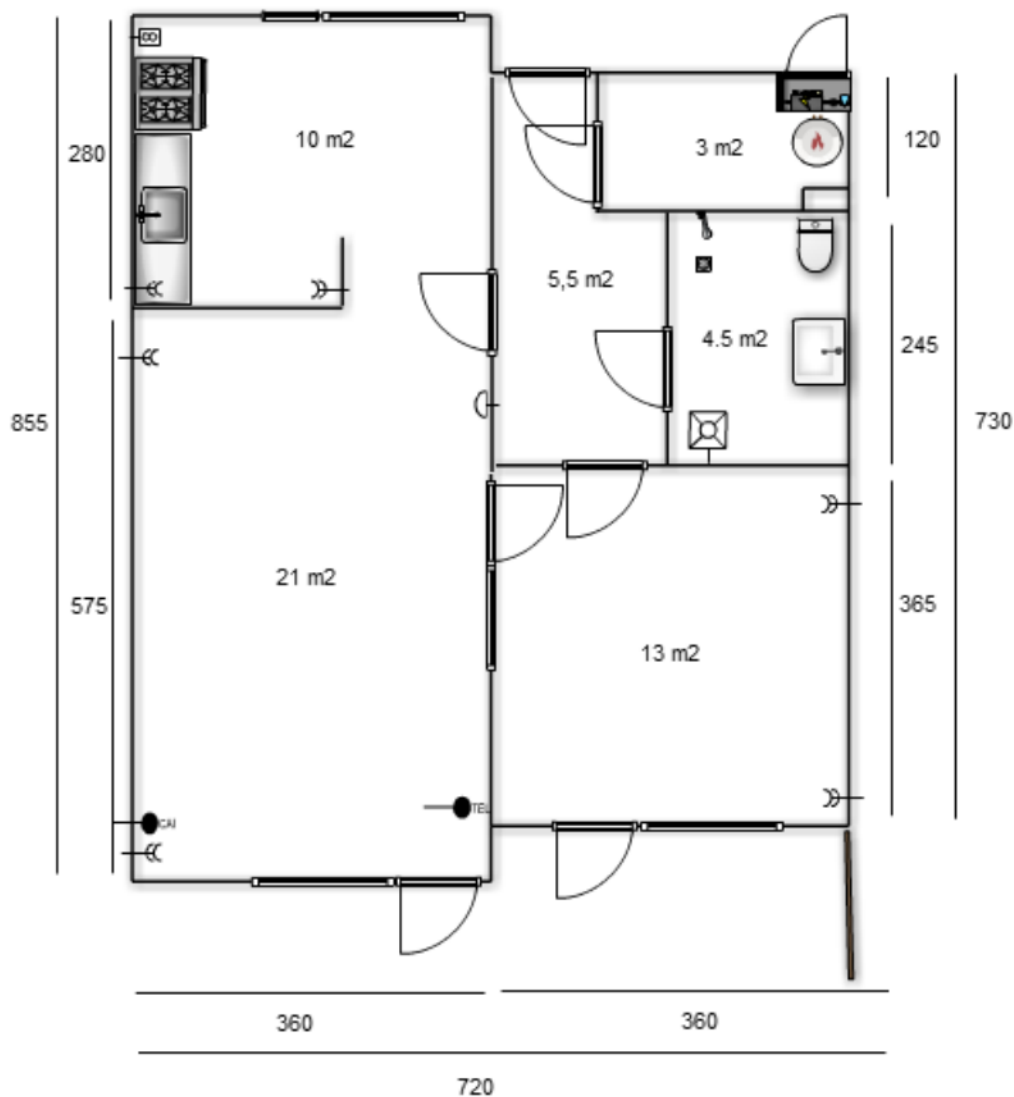

## Woningplattegrond

Woonoppervlakte = 57 m<sup>2</sup>