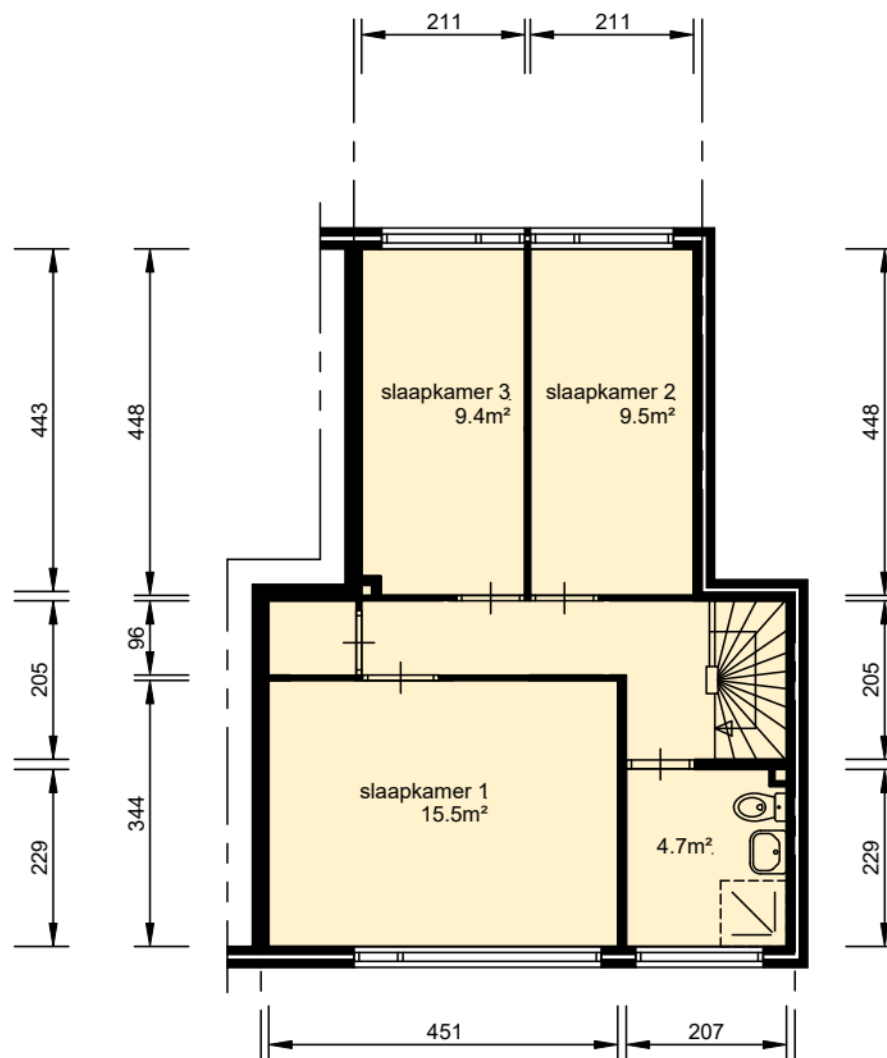

begane grond

gebruiksoppervlak woonfunctie 99.09m<sup>2</sup>

verdieping

Aan deze tekeningen kunnen geen rechten worden ontleend. De maten kunnen in werkelijkheid afwijken.

Plaats:

Utrecht

Straat:

Japuradreef 9

Bestandsnaam

HBV0\_0415\_01113000260\_GBO.dwg

Complex

0415

Datum:

26-06-2008

19-02-2026

woonin