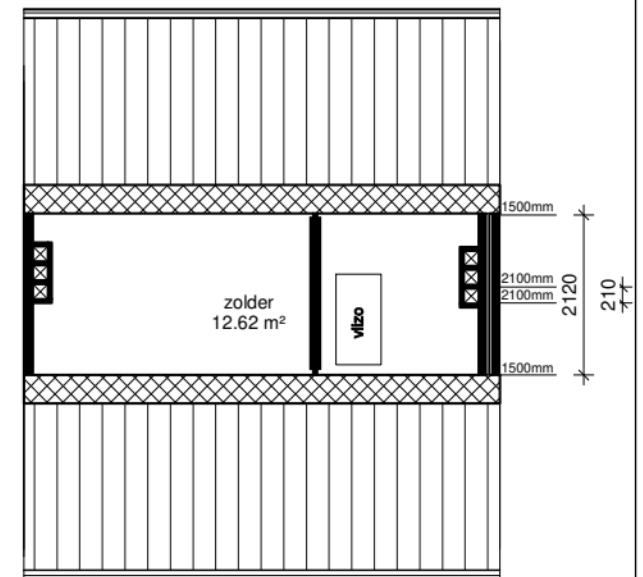

begane grond

eerste verdieping

zolder

Aan deze tekening kunnen geen rechten worden ontleend. Maten ter plaatse controleren.

Adres: Prinses Marijkestraat 26	
Postcode: 4205RM Gorinchem	
Complex: 509	
Schaal: 1 : 100	Formaat: A1
Datum: 05-02-2022	Getekend door: Tekerplus