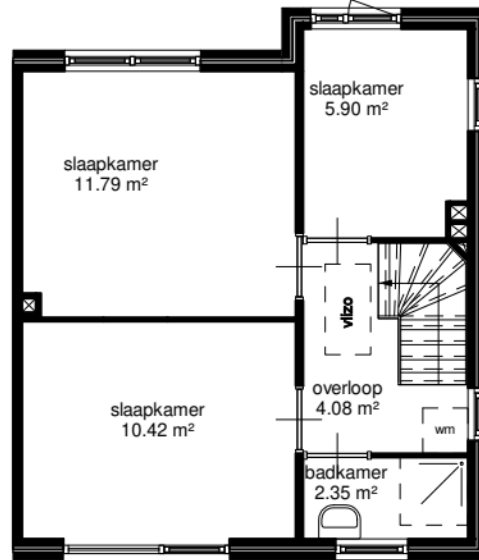

begane grond

eerste verdieping

zolder

Aan deze tekening kunnen geen rechten worden ontleend. Maten ter plaatse controleren.

Adres: Prinses Marijkestraat 26	
Postcode: 4205RM Gorinchem	
Complex: 509	
Schaal: 1 : 100	Formaat: A1
Datum: 05-02-2022	Getekend door: Tekerplus