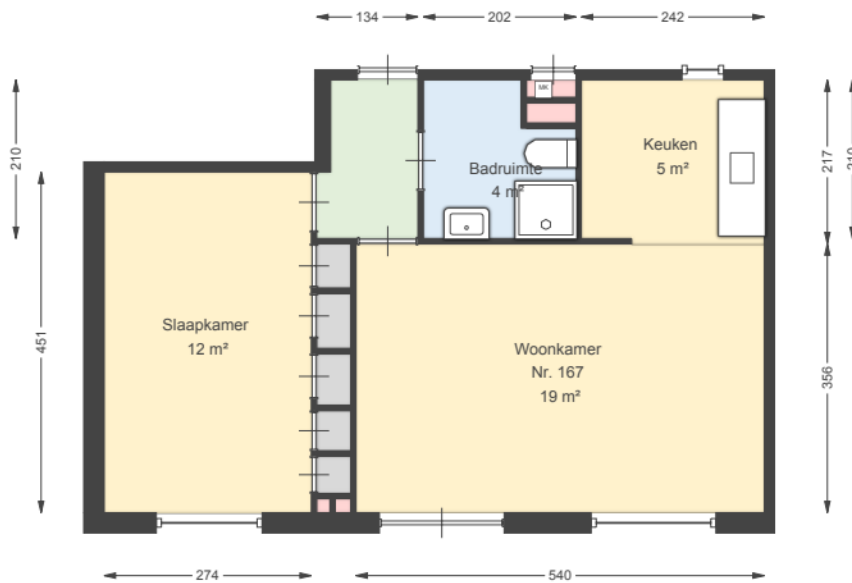

00 Begane grond

Weesperstraat 167 1398XW Muiden

Datum 17-04-2026
Schaal 1:100
Clustercode 14480
OGE Nummer 1448002004

00 Begane grond - Losstaande berging

Weesperstraat 167 1398XW Muiden

Datum	17-04-2026
Schaal	1:100
Clustercode	14480
OGE Nummer	1448002004