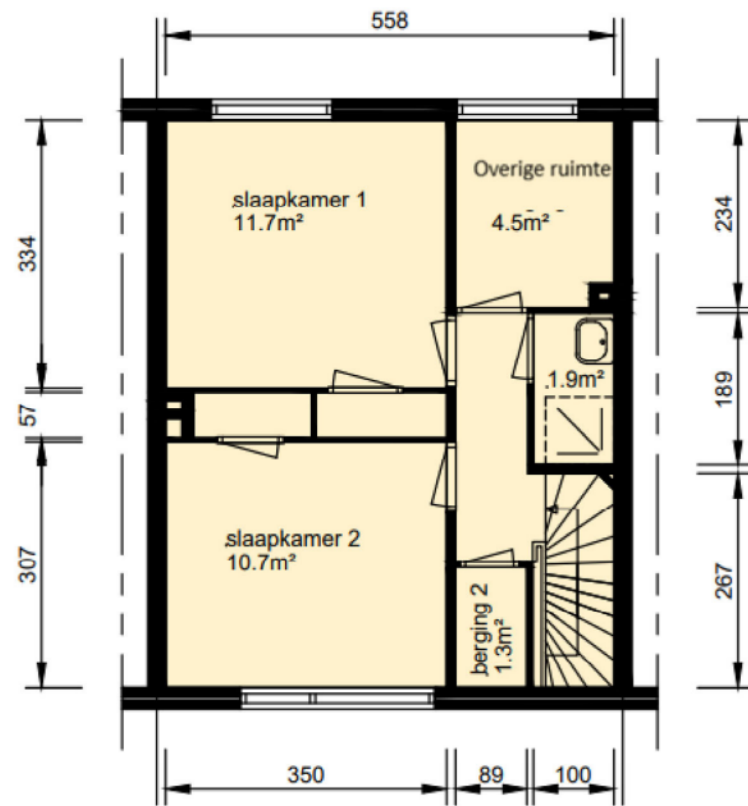

begane grond

gebruiksoppervlak woonfunctie 79.21m²

verdieping

deze tekeningen kunnen geen rechten worden ontleend. De maten kunnen in werkelijkheid afwijken.

ts:
recht

Straat:
Kastelenplantsoen

Bestandsnaam
HBV0_0924_00000000000_GBO.dwg
Complex
0924