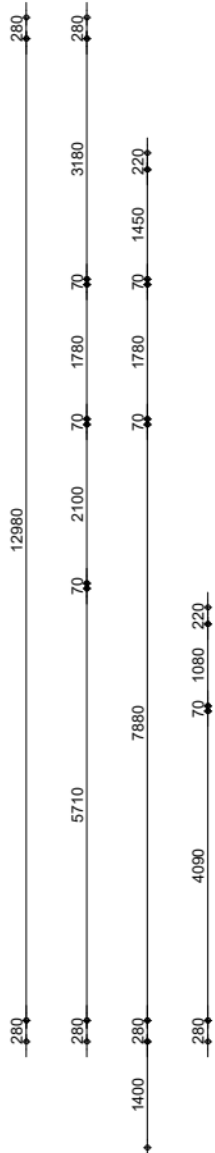

EIGEN HAARD

Appartement
GO wonen 66,10m²

GO wonen:	66,10m²
GO overig intern:	0,00m²
GO overig extern:	0,00m²

Woonoppervlakte:	55,68m²
------------------	---------

Renvooi

	plafondhoogte (circa)
wp	opstelplaats warmtepomp
oz	opstelplaats omvormer zonnepanelen
zb	opstelplaats zonneboiler
mk	meterkast
mv	mechanische ventilatie unit
wtw	opstelplaats warmteterugwinningunit
kt/ekt	kooktoestel, elektrisch kooktoestel
kk/wm	plaatsingsruimte koelkast, wasmachine
cv	opstelplaats cv-ketel
geiser	opstelplaats geiser
mh	opstelplaats moederhaard
gk	opstelplaats gaskachel
b.	opstelplaats elektrische boiler
	radiator

Maatvoering is in millimeters, en is slechts ter indicatie !
Alle op de tekening aangegeven maten zijn "circa" maten.
Er kunnen geen rechten aan de tekening worden ontleend

VERHUURPLATTEGROND Type 3Cs

onderwerp **IJplein 530, 1021 NA, Amsterdam**
4e verdieping

datum	21-01-2026	getekend	ENVastgoed	schaal	1:100	OGE nr.	E-0005030
gewijzigd	14-04-2026	gewijzigd		gewijzigd		tekeningform	A4

Arlandaweg 88, Postbus 67065, 1060 JB Amsterdam , telefoon nr. 020-6801801