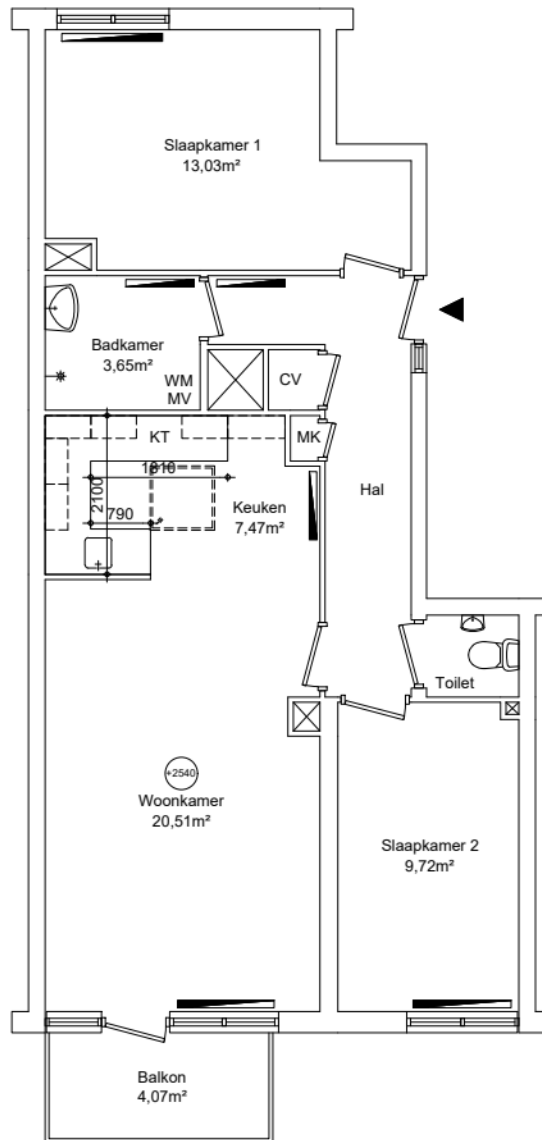

EIGEN HAARD

Appartement
GO wonen 66,10m²

GO wonen:	66,10m²
GO overig intern:	0,00m²
GO overig extern:	0,00m²

Woonoppervlakte:	55,68m²
------------------	---------

Renvooi

	plafondhoogte (circa)
wp	opstelplaats warmtepomp
oz	opstelplaats omvormer zonnepanelen
zb	opstelplaats zonneboiler
mk	meterkast
mv	mechanische ventilatie unit
wtw	opstelplaats warmteterugwinningunit
kt/ekt	kooktoestel, elektrisch kooktoestel
kk/wm	plaatsingsruimte koelkast, wasmachine
cv	opstelplaats cv-ketel
geiser	opstelplaats geiser
mh	opstelplaats moederhaard
gk	opstelplaats gaskachel
b.	opstelplaats elektrische boiler
	radiator

Maatvoering is in millimeters, en is slechts ter indicatie !
Alle op de tekening aangegeven maten zijn "circa" maten.
Er kunnen geen rechten aan de tekening worden ontleend

VERHUURPLATTEGROND Type 3Cs

onderwerp **IJplein 530, 1021 NA, Amsterdam**
4e verdieping