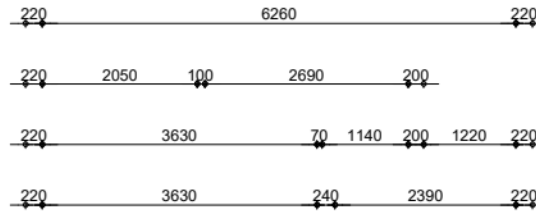

EIGEN HAARD

Appartement
GO wonen 66,10m²

GO wonen:	66,10m²
GO overig intern:	0,00m²
GO overig extern:	0,00m²

Woonoppervlakte:	55,68m²
------------------	---------

Renvooi

	plafondhoogte (circa)
wp	opstelplaats warmtepomp
oz	opstelplaats omvormer zonnepanelen
zb	opstelplaats zonneboiler
mk	meterkast
mv	mechanische ventilatie unit
wtw	opstelplaats warmteterugwinningunit
kt/ekt	kooktoestel, elektrisch kooktoestel
kk/wm	plaatsingsruimte koelkast, wasmachine
cv	opstelplaats cv-ketel
geiser	opstelplaats geiser
mh	opstelplaats moederhaard
gk	opstelplaats gaskachel
b.	opstelplaats elektrische boiler
	radiator

Maatvoering is in millimeters, en is slechts ter indicatie !
Alle op de tekening aangegeven maten zijn "circa" maten.
Er kunnen geen rechten aan de tekening worden ontleend

VERHUURPLATTEGROND Type 3Cs

onderwerp **IJplein 530, 1021 NA, Amsterdam**
4e verdieping

datum	21-01-2026	getekend	ENVastgoed	schaal	1:100	OGE nr.	E-0005030
gewijzigd	14-04-2026	gewijzigd		gewijzigd		tekeningform	A4

Arlandaweg 88, Postbus 67065, 1060 JB Amsterdam , telefoon nr. 020-6801801