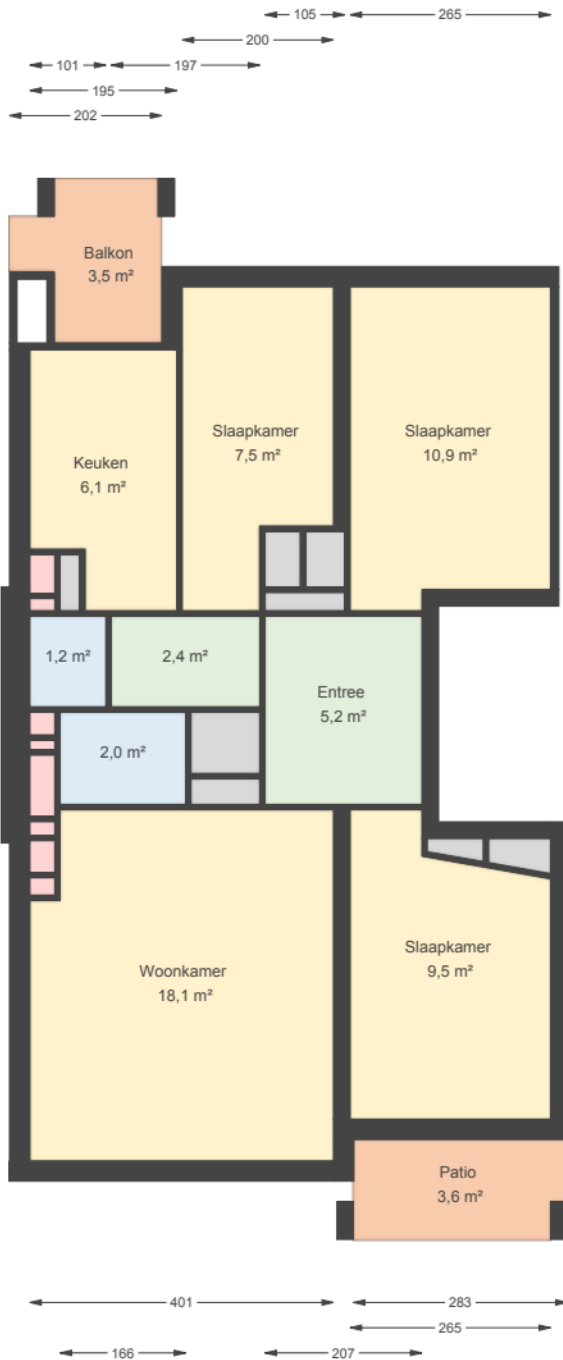

00 Begane grond

De Ganskuijl 25 -c 3817EV
AMERSFOORT

Datum	20-04-2026
Schaal	1:100
Aantal slaapkamers [DQ]	3
Energielabel	B
Huisnummer	25
Oppervlakte Externe bergruimte [NEN2580]	6,14 m ²
Oppervlakte Gebouwgebonden buitenruimte [NEN2580]	6,84 m ²
Oppervlakte Overige Inpandige ruimte [NEN2580]	0,00 m ²
Oppervlakte Wonen [NEN2580]	69,63 m ²
Straat	De Ganskuijl

01 Eerste verdieping

De Ganskuijl 25 -c 3817EV
AMERSFOORT

Datum	20-04-2026
Schaal	1:100
Aantal slaapkamers [DQ]	3
Energie label	B
Huisnummer	25
Oppervlakte Externe bergruimte [NEN2580]	6,14 m ²
Oppervlakte Gebouwwgebonden buitenruimte [NEN2580]	6,84 m ²
Oppervlakte Overige Inpandige ruimte [NEN2580]	0,00 m ²
Oppervlakte Wonen [NEN2580]	69,63 m ²
Straat	De Ganskuijl