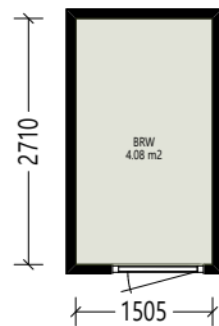

Berging

	Opdrachtgever	De Kernen	Aan deze tekening en hoeveelheden kunnen geen rechten worden ontleend.		Symbolenset "NEN2580"
	Complex	Complex 19134	Aantal	1	
	Adres	Pastoor Bronsgeeststraat 16	Formaat	A3 lands.	
	Plaats	BENEDEN-LEEUVEN	Verscaling	1: 60	
	Tekening	Berging	Getekend	COENCAD	
	Kenmerk	1419134108	Datum	21-12-2020