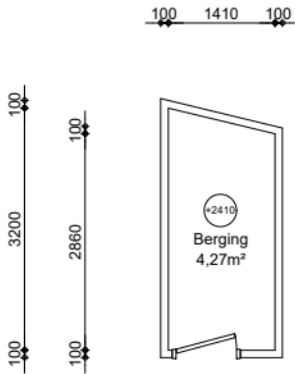

EIGEN HAARD

GO wonen:	66,18m²
GO overig intern:	0,19m²
GO overig extern:	4,27m²

Woonoppervlakte:	58,88m²
------------------	---------

Appartement
GO wonen 66,18m²

Maatvoering is in millimeters, en is slechts ter indicatie !
Alle op de tekening aangegeven maten zijn "circa" maten.
Er kunnen geen rechten aan de tekening worden ontleend