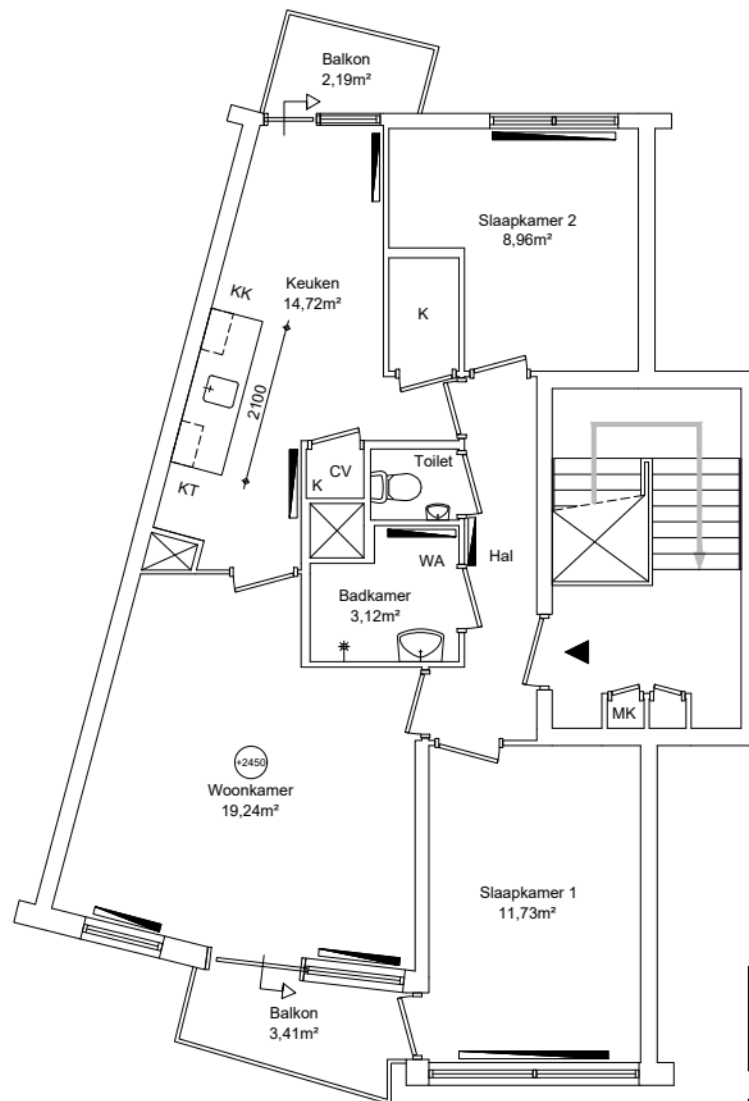

EIGEN HAARD

GO wonen:	66,18m²
GO overig intern:	0,19m²
GO overig extern:	4,27m²

Woonoppervlakte:	58,88m²
------------------	---------

Appartement
GO wonen 66,18m²

Maatvoering is in millimeters, en is slechts ter indicatie !
Alle op de tekening aangegeven maten zijn "circa" maten.
Er kunnen geen rechten aan de tekening worden ontleend

VERHUURPLATTEGROND			Type
onderwerp	Conradstraat 285, Amsterdam		
	3e verdieping		
datum	20-02-2026	getekend	ENVastgoed
gewijzigd	gewijzigd	schaal	1:100
		gewijzigd	OGE nr. E-0002777
			tekeningform A4