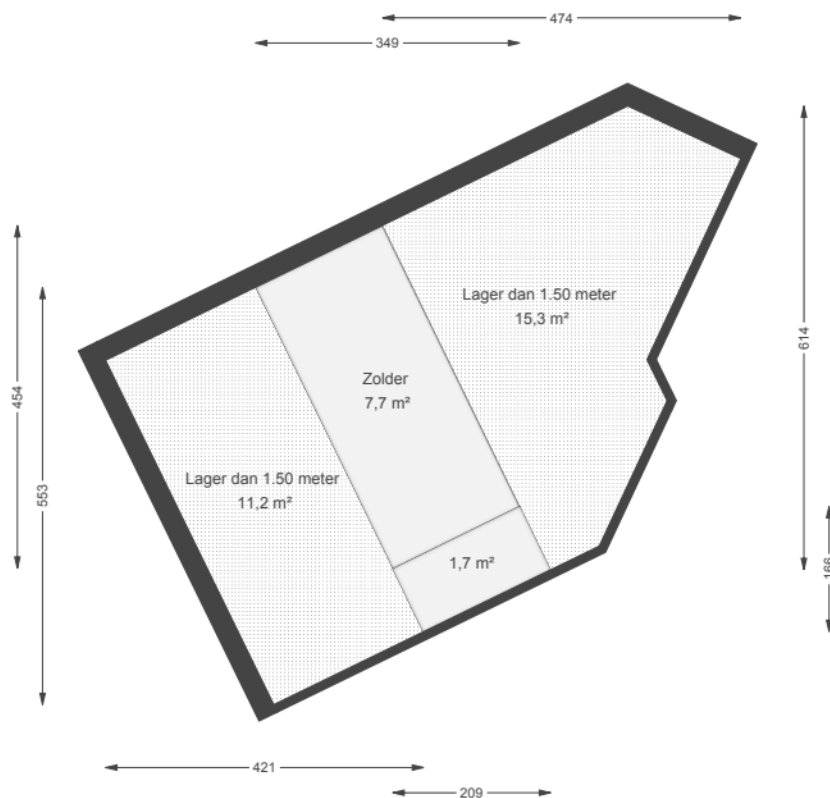

00 Begane grond

Pothstraat 64 3811JM AMERSFOORT

Datum	20-04-2026
Schaal	1:100
Aantal slaapkamers [DQ]	3
Energie label	A
Huisnummer	64
Oppervlakte Externe bergruimte [NEN2580]	0,00 m ²
Oppervlakte Gebouwgebonden buitenruimte [NEN2580]	0,00 m ²
Oppervlakte Overige Inpandige ruimte [NEN2580]	0,00 m ²
Oppervlakte Wonen [NEN2580]	90,13 m ²
Straat	Pothstraat

01 Eerste verdieping

Pothstraat 64 3811JM AMERSFOORT

Datum	20-04-2026
Schaal	1:100
Aantal slaapkamers [DQ]	3
Energie label	A
Huisnummer	64
Oppervlakte Externe bergruimte [NEN2580]	0,00 m ²
Oppervlakte Gebouwgebonden buitenruimte [NEN2580]	0,00 m ²
Oppervlakte Overige Inpandige ruimte [NEN2580]	0,00 m ²
Oppervlakte Wonen [NEN2580]	90,13 m ²
Straat	Pothstraat

02 Tweede verdieping

Pothstraat 64 3811JM AMERSFOORT

Datum	20-04-2026
Schaal	1:100
Aantal slaapkamers [DQ]	3
Energie label	A
Huisnummer	64
Oppervlakte Externe bergruimte [NEN2580]	0,00 m ²
Oppervlakte Gebouwgebonden buitenruimte [NEN2580]	0,00 m ²
Oppervlakte Overige Inpandige ruimte [NEN2580]	0,00 m ²
Oppervlakte Wonen [NEN2580]	90,13 m ²
Straat	Pothstraat