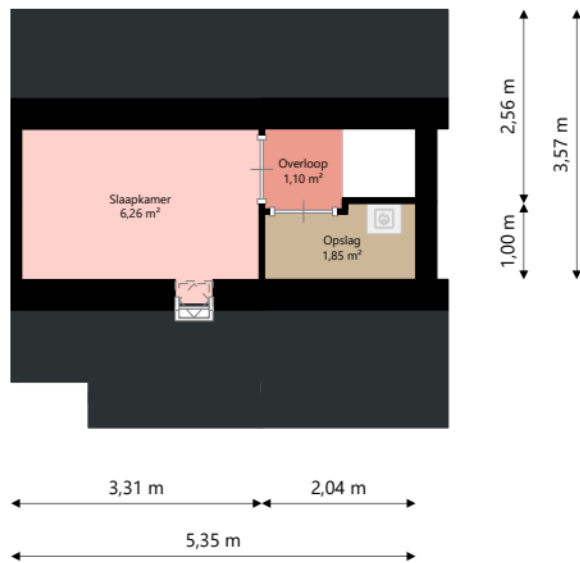

Adres:	Kustweg 509 9933AX DELFZIJL
Verdieping:	Begane grond
Schaal:	1:100
Datum:	21-04-2024
Organisatie:	Stichting Acantus

Adres:	Kustweg 509 9933AX DELFZIJL
Verdieping:	Eerste verdieping
Schaal:	1:100
Datum:	21-04-2024
Organisatie:	Stichting Acantus

Adres:	Kustweg 509 9933AX DELFZIJL
Verdieping:	Tweede verdieping
Schaal:	1:100
Datum:	21-04-2024
Organisatie:	Stichting Acantus