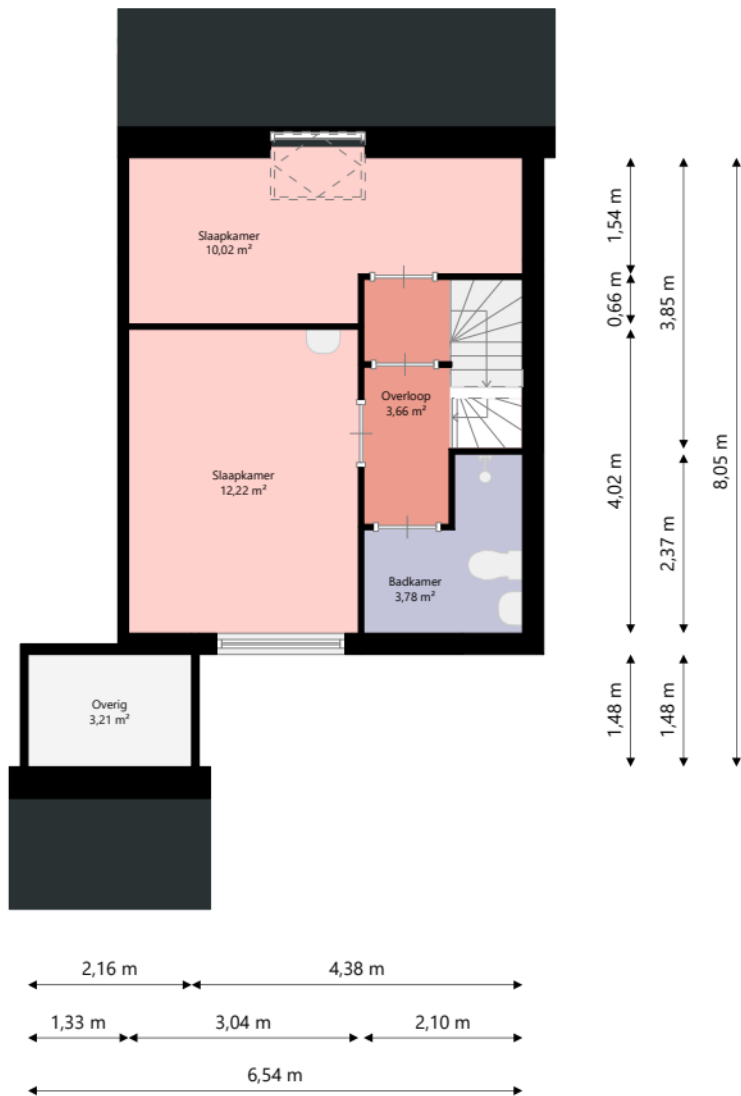

Adres:	Kustweg 509 9933AX DELFZIJL
Verdieping:	Begane grond
Schaal:	1:100
Datum:	21-04-2024
Organisatie:	Stichting Acantus

Adres:	Kustweg 509 9933AX DELFZIJL
Verdieping:	Eerste verdieping
Schaal:	1:100
Datum:	21-04-2024
Organisatie:	Stichting Acantus

Adres:	Kustweg 509 9933AX DELFZIJL
Verdieping:	Tweede verdieping
Schaal:	1:100
Datum:	21-04-2024
Organisatie:	Stichting Acantus