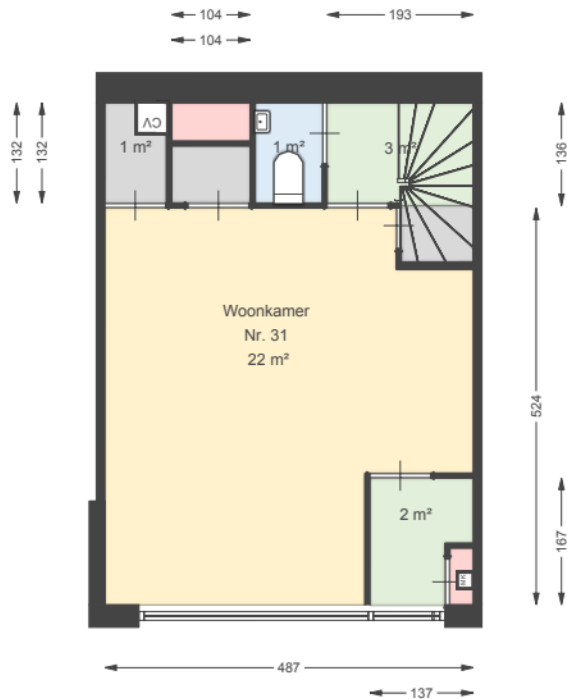

00 Begane grond

Gasthuisstraat 31, 3581 GE UTRECHT

Datum 20-04-2026
Schaal 1:100
Clustercode 504
OGE Nummer OGE-0003185

01 Eerste verdieping

Gasthuisstraat 31, 3581 GE UTRECHT

Datum 20-04-2026
Schaal 1:100
Clustercode 504
OGE Nummer OGE-0003185