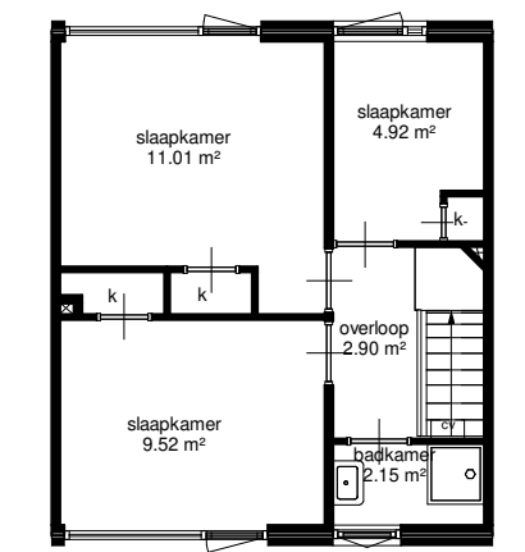

eerste verdieping

Adres	: Gerard Doustraat 6		
Postcode	: 3331VC ZWIJNDRECHT		
Complexnummer	: 122		
Complexnaam	: Vermeerstraat eo		
Woningtype	: Woningtype A	Schaal	: 1:100
Datum	: 02/02/2023	Formaat	: A4