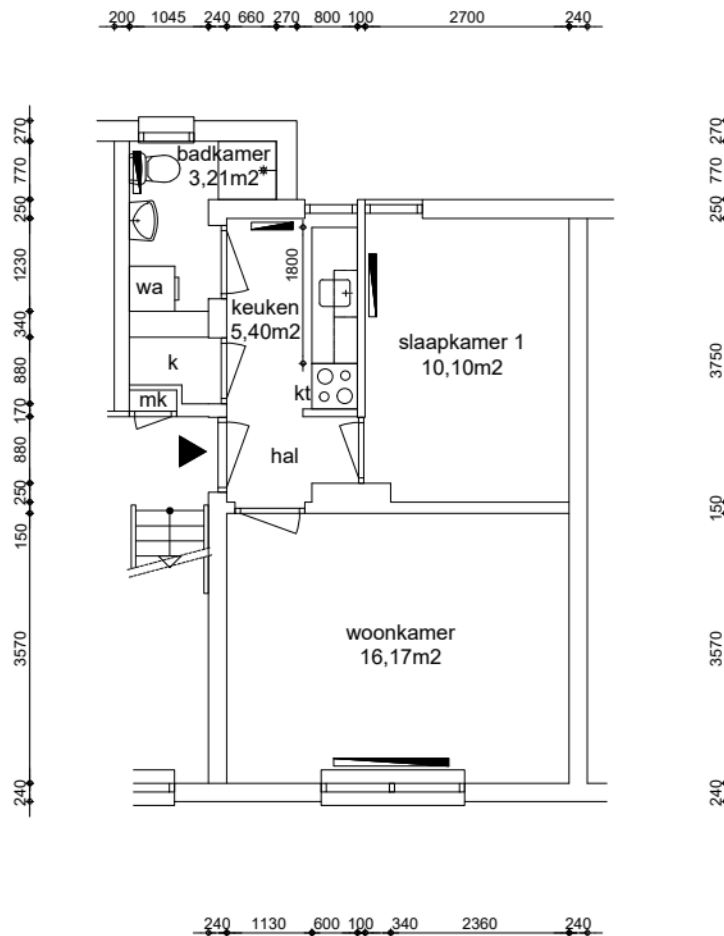

EIGEN HAARD

Appartement
GO wonen 36,95m²

GO wonen:	36,95m ²
GO overig intern:	0,18m ²
GO overig extern:	4,05m ²

Woonoppervlakte:	34,88m ²
------------------	---------------------

Renvooi

	plafondhoogte (circa)
wp	opstelplaats warmtepomp
oz	omvormer zonnepanelen
zb	opstelplaats zonneboiler
mk	meterkast
mv	mechanische ventilatie unit
wtw	opstelplaats warmteterugwinningunit
kt/ekt	kooktoestel, elektrisch kooktoestel
kk/wm	plaatsingsruimte koelkast, wasmachine
cv	opstelplaats cv-ketel
geiser	opstelplaats geiser
mh	opstelplaats moederhaard
gk	opstelplaats gaskachel
b.	opstelplaats elektrische boiler
	radiator

Maatvoering is in millimeters, en is slechts ter indicatie !
Alle op de tekening aangegeven maten zijn "circa" maten.
Er kunnen geen rechten aan de tekening worden ontleend

VERHUURPLATTEGROND Type 2s

onderwerp **Krajenhoffstraat 229-1, 1018 RJ, Amsterdam**