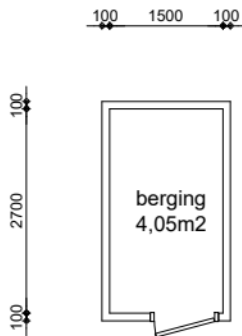

EIGEN HAARD

Appartement
GO wonen 36,95m²

GO wonen:	36,95m ²
GO overig intern:	0,18m ²
GO overig extern:	4,05m ²

Woonoppervlakte:	34,88m ²
------------------	---------------------

Renvooi

	plafondhoogte (circa)
wp	opstelplaats warmtepomp
oz	omvormer zonnepanelen
zb	opstelplaats zonneboiler
mk	meterkast
mv	mechanische ventilatie unit
wtw	opstelplaats warmteterugwinningunit
kt/ekt	kooktoestel, elektrisch kooktoestel
kk/wm	plaatsingsruimte koelkast, wasmachine
cv	opstelplaats cv-ketel
geiser	opstelplaats geiser
mh	opstelplaats moederhaard
gk	opstelplaats gaskachel
b.	opstelplaats elektrische boiler
	radiator

Maatvoering is in millimeters, en is slechts ter indicatie !
Alle op de tekening aangegeven maten zijn "circa" maten.
Er kunnen geen rechten aan de tekening worden ontleend

VERHUURPLATTEGROND Type 2s

onderwerp **Krajenhoffstraat 229-1, 1018 RJ, Amsterdam**