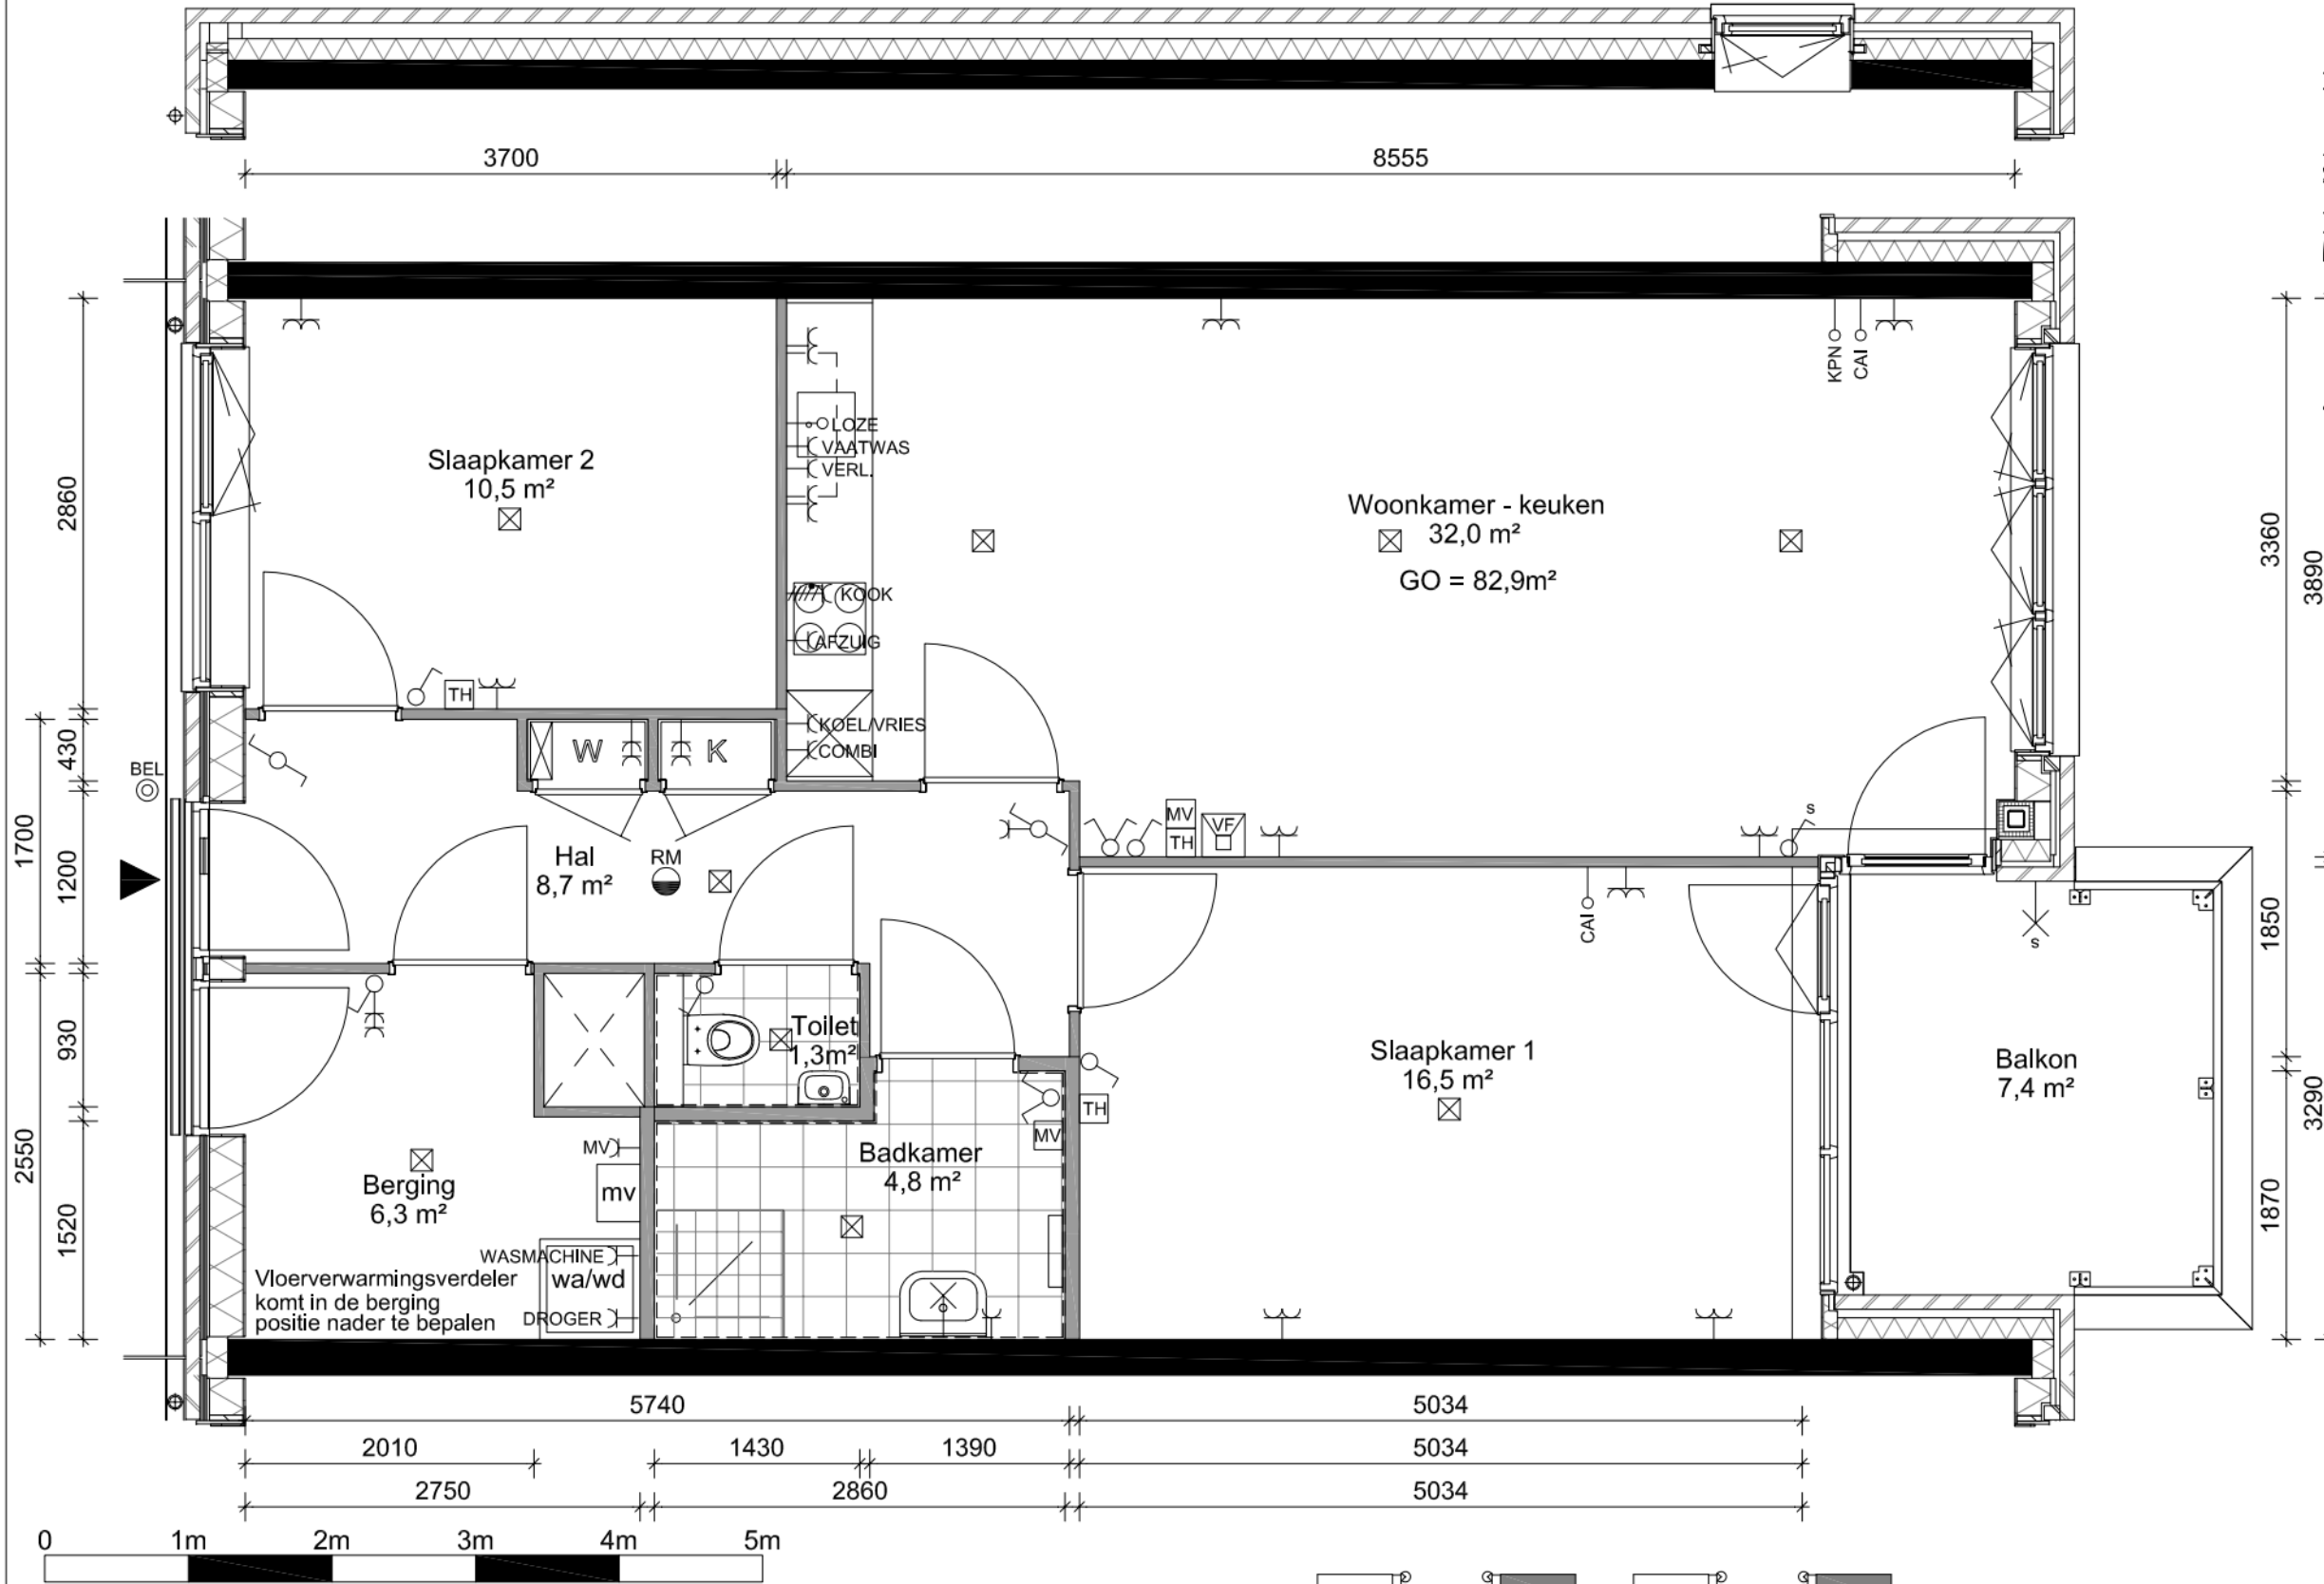

6de verd - bnr 50 9de verd - bnr 68  
 5de verd - bnr 44 8ste verd - bnr 62  
 4de verd - bnr 37 7de verd - bnr 56

Wijzigingen voorbehouden, alle maten zijn circa maten.  
**WT B01 - type 1sp**  
 blad: 31  
 datum: 18-06-2024  
 schaal: 1:50 / A3  
 bouwnrs: 8, 9, 10, 18, 19, 20, 28, 29, 30, 37, 44, 50, 56, 62 en 68