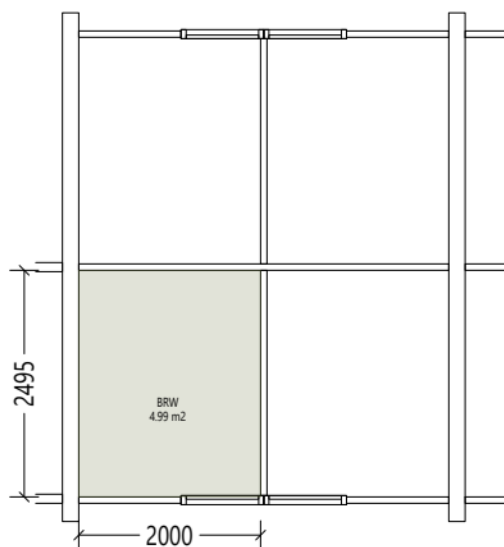

Verdieping_5e

Aan deze tekening en hoeveelheden kunnen geen rechten worden ontleend.

	Opdrachtgever	Woongroen	Aantal	1
	Complex	Complex 2501	Formaat	A3 lands.
	Adres	Laan van Vollenhove 1151	Verscaling	1: 60
	Plaats	Zeist	Getekend	COENCAD
	Tekening	Verdieping_5e	Datum	11-04-2024
	Kenmerk	250109028		

Berging

Aan deze tekening en hoeveelheden kunnen geen rechten worden ontleend.

	Opdrachtgever	Woongroen	Aantal	1
	Complex	Complex 2501	Formaat	A3 lands.
	Adres	Laan van Vollenhove 1151	Verscaling	1: 60
	Plaats	Zeist	Getekend	COENCAD
	Tekening	Berging	Datum	11-04-2024
	Kenmerk	250109028		