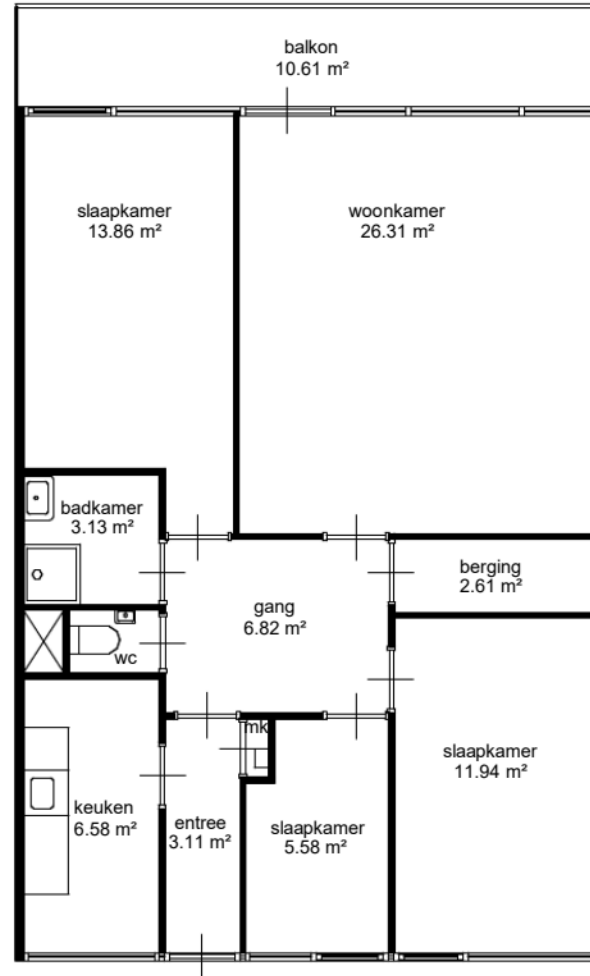

begane grond

zevende verdieping

| | | | |
|--|------------------------------|----------|-----------|
| Adres | : Gerbrandyplein 102 | | |
| Postcode | : 3332 XE ZWIJNDRECHT | | |
| Complexnummer: | 106 | | |
| Complexnaam | : PJ Oudplein/Gerbrandyplein | | |
| Woningtype | : Woningtype A | Schaal | : 1 : 100 |
| Datum | : 06-06-2025 | Formaat: | A4 |
| <small>Alle maten zijn onder voorbehoud en aan deze tekening kunt u geen rechten ontleenen</small> | | | |