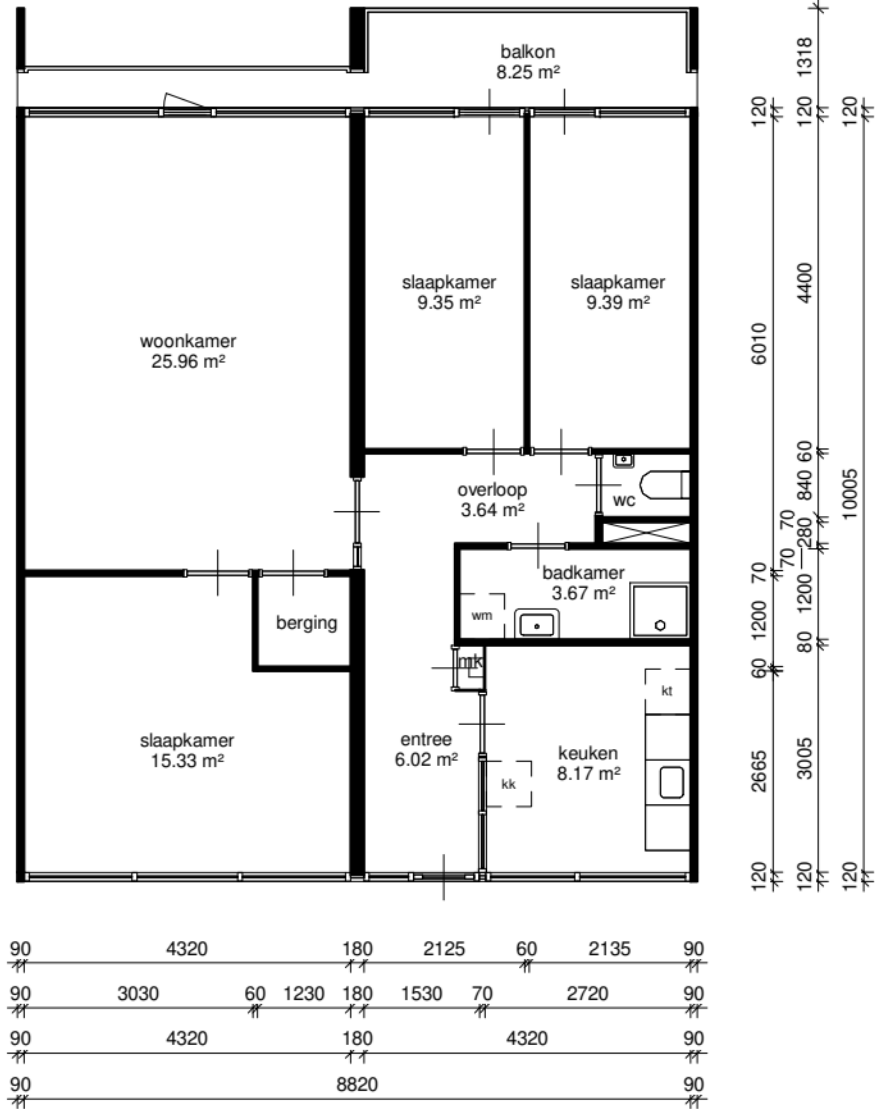

begane grond

■ vijfde verdieping

Adres	: Blaauwweg 195		
Postcode	: 3328XE DORDRECHT		
Complexnummer	: 597		
Complexnaam	: Blaauwweg noord		
Woningtype	: Woningtype C	Schaal	: 1:100
Datum	: 21/02/2023	Formaat	: A4
<small>Alle maten zijn onder voorbehoud en aan deze tekening kunt u geen rechten ontleenen</small>			