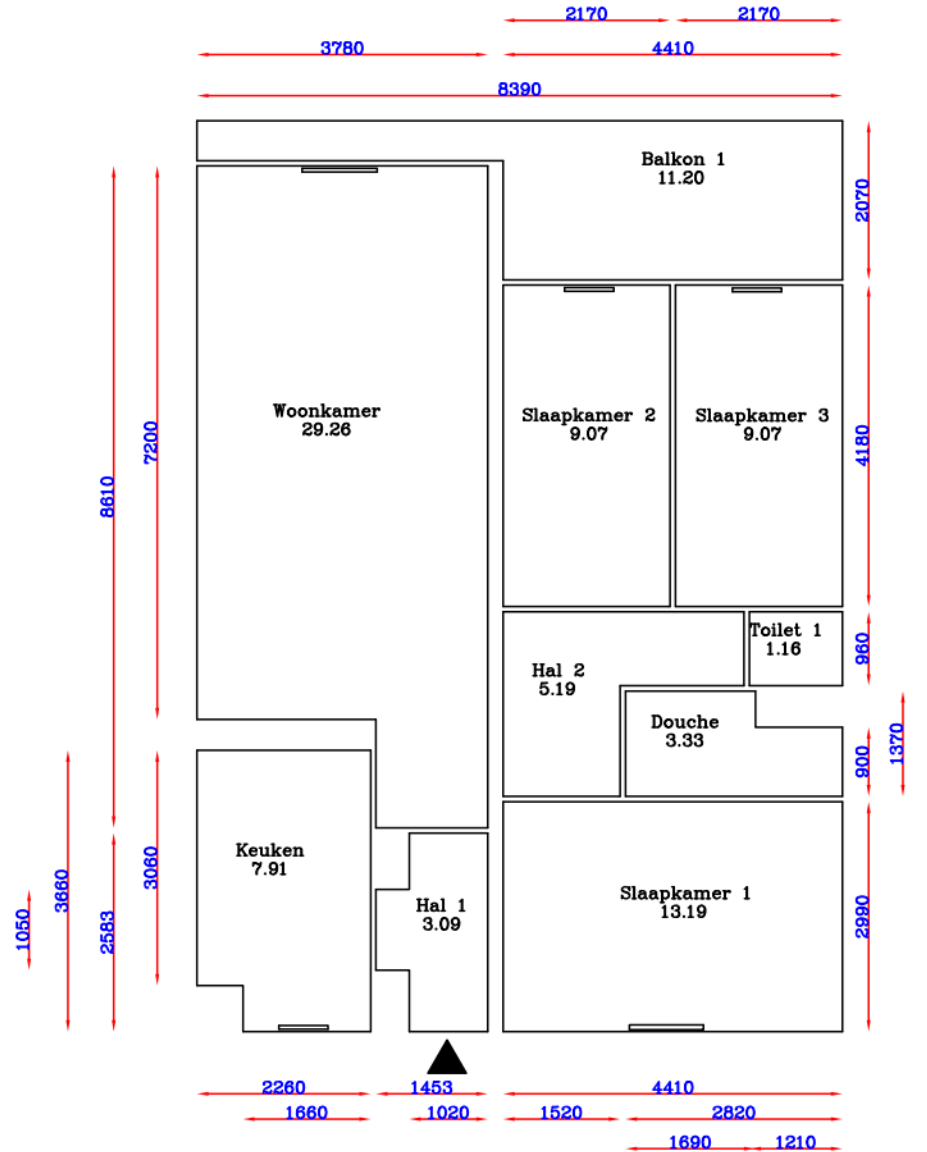

Begane grond

10e Verdieping

adres: **Mariendaal 910**

plaats: **6715 CG Ede**

tek.nr.: **10360100106**

Aan onvolkomenheden in de vermelde gegevens kunnen geen aanspraken worden ontleend.