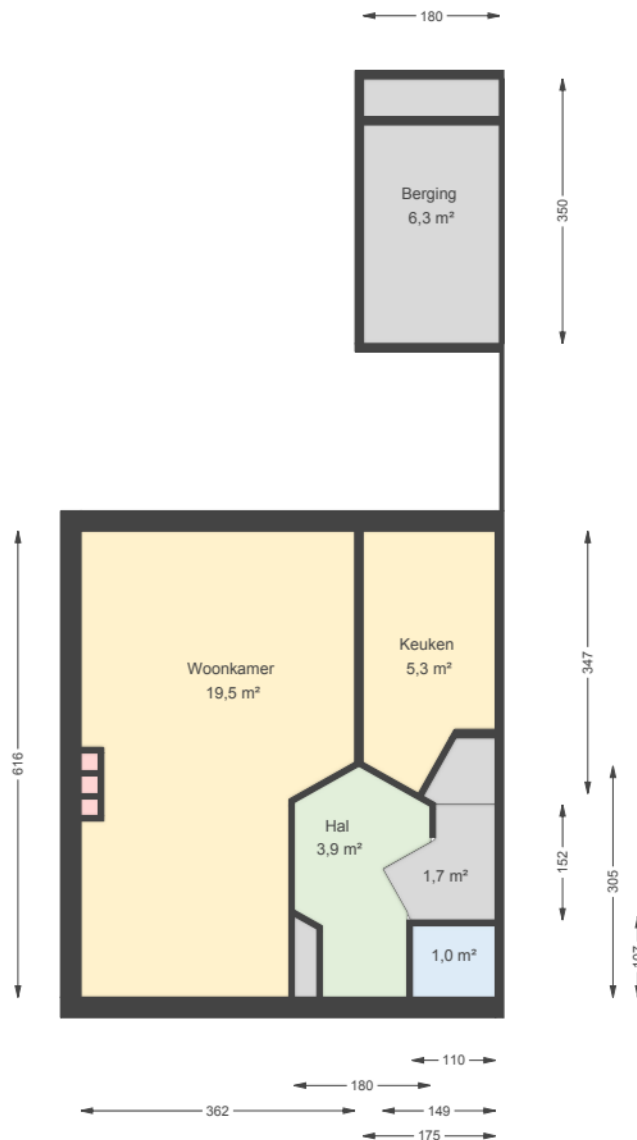

00 Begane grond

Scheepvaartweg 18 3813TN
AMERSFOORT

Datum	21-04-2026
Schaal	1:100
Aantal slaapkamers [DQ]	3
Energie label	F
Huisnummer	18
Oppervlakte Externe bergruimte [NEN2580]	6,30 m ²
Oppervlakte Gebouwgebonden buitenruimte [NEN2580]	0,00 m ²
Oppervlakte Overige Inpandige ruimte [NEN2580]	0,00 m ²
Oppervlakte Wonen [NEN2580]	67,52 m ²
Straat	Scheepvaartweg

01 Eerste verdieping

Scheepvaartweg 18 3813TN
AMERSFOORT

Datum	21-04-2026
Schaal	1:100
Aantal slaapkamers [DQ]	3
Energielabel	F
Huisnummer	18
Oppervlakte Externe bergruimte [NEN2580]	6,30 m ²
Oppervlakte Gebouwgebonden buitenruimte [NEN2580]	0,00 m ²
Oppervlakte Overige Inpandige ruimte [NEN2580]	0,00 m ²
Oppervlakte Wonen [NEN2580]	67,52 m ²
Straat	Scheepvaartweg