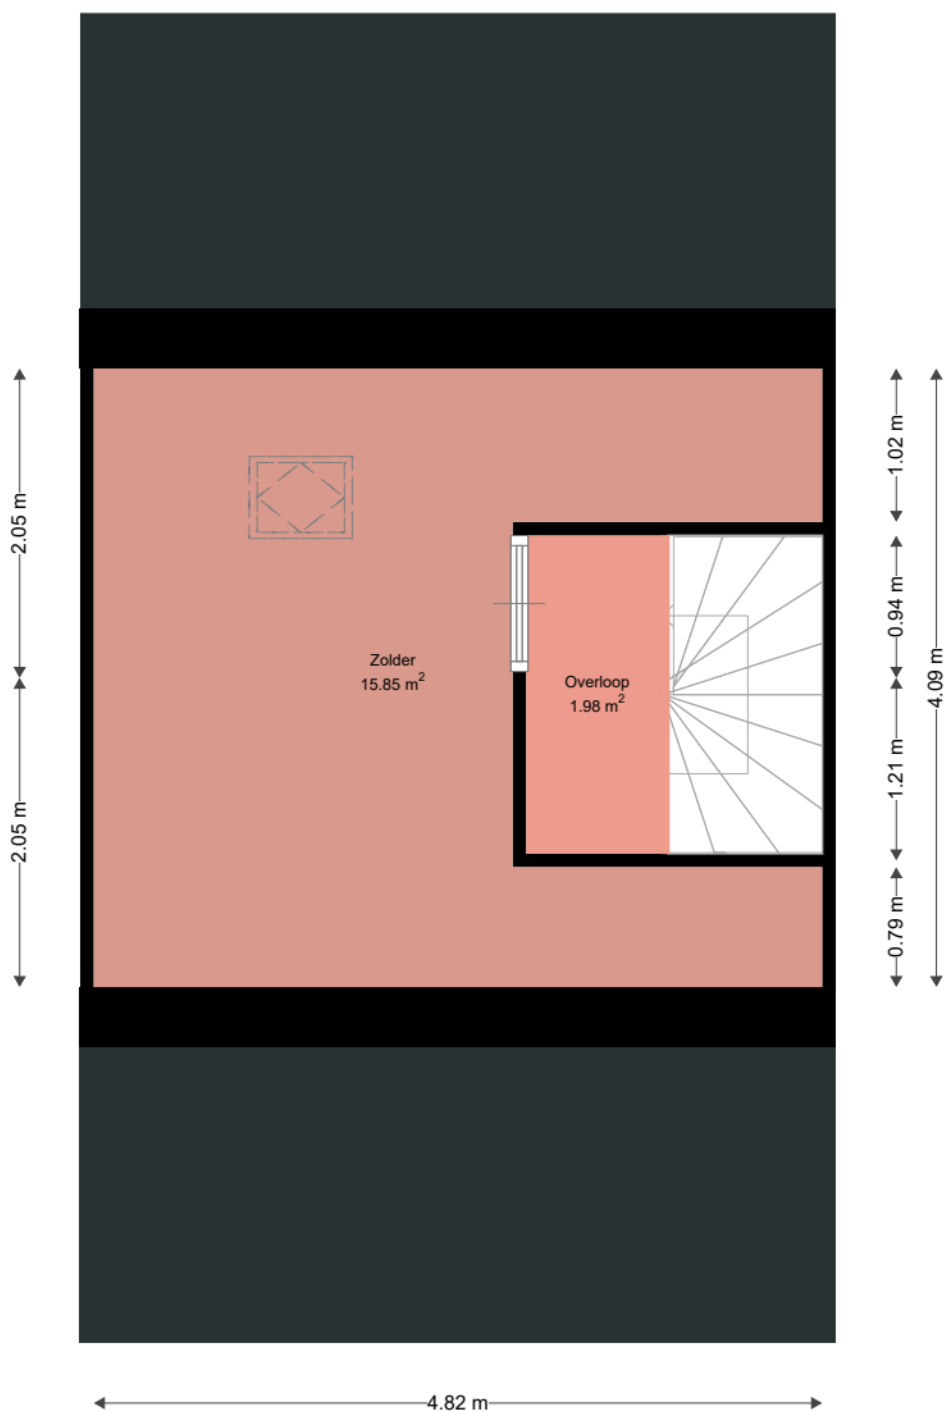

WOON
KRACHT
10

Adres: Beltmolen 81
3352XC PAPENDRECHT

Verdieping: Begane grond

Schaal: 1:50

Datum: 20-06-2022

Organisatie: Woonkracht10

WOON
KRACHT
10

Adres: Beltmolen 81
3352XC PAPENDRECHT

Verdieping: Eerste verdieping

Schaal: 1:50

Datum: 20-06-2022

Organisatie: Woonkracht10

WOON
KRACHT
10

Adres: Beltmolen 81
 3352XC PAPENDRECHT

Verdieping: Zolder

Schaal: 1:50