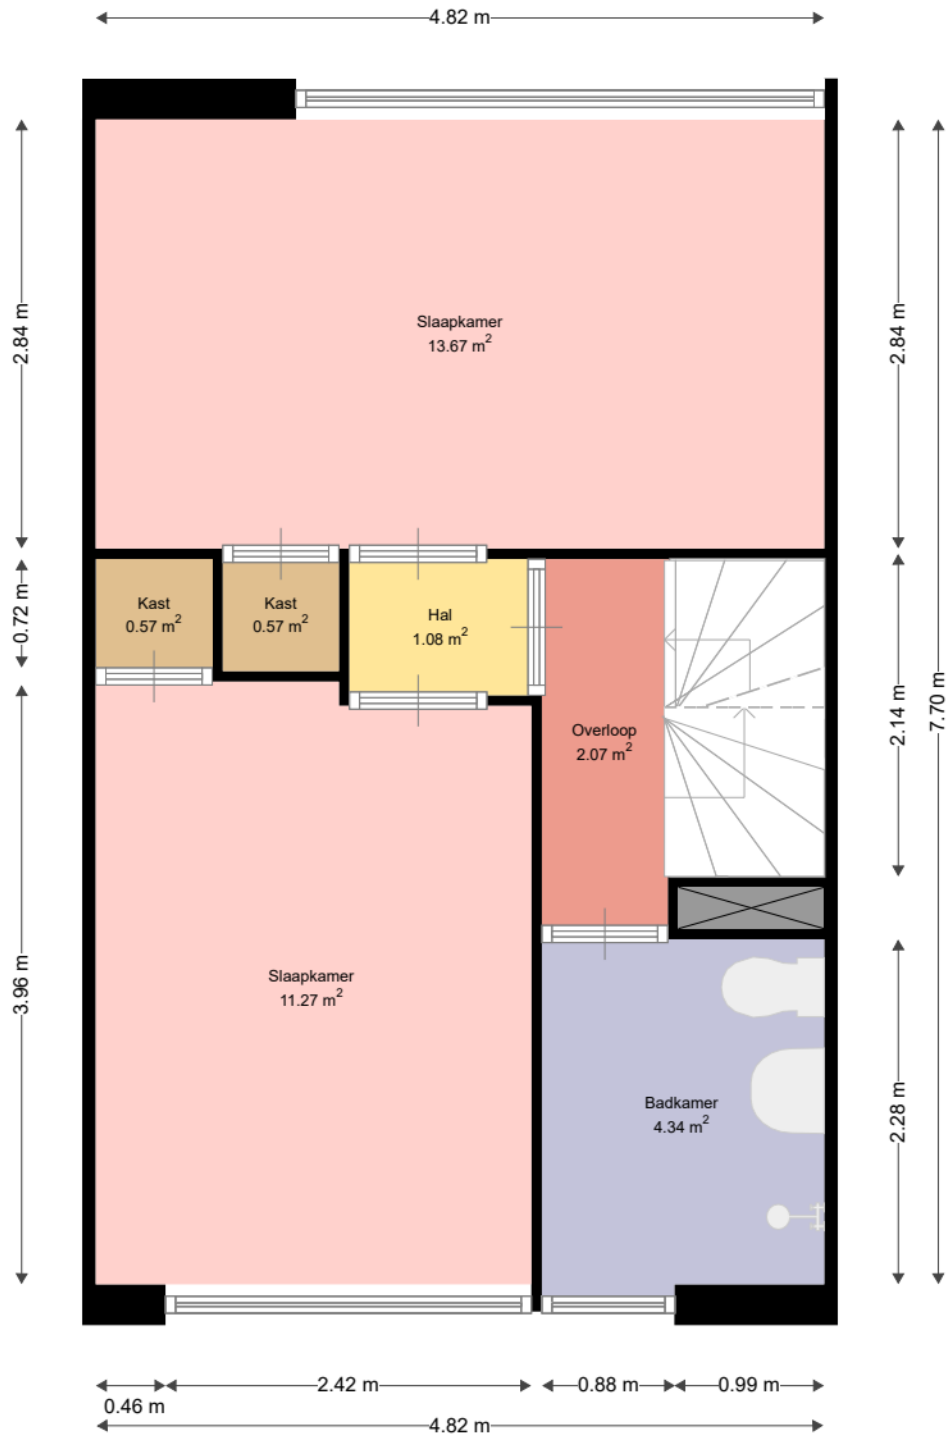

WOON
KRACHT
10

Adres: Beltmolen 81
3352XC PAPENDRECHT

Verdieping: Begane grond

Schaal: 1:50

Datum: 20-06-2022

Organisatie: Woonkracht10

WOON
KRACHT
10

Adres: Beltmolen 81
3352XC PAPENDRECHT

Verdieping: Eerste verdieping

Schaal: 1:50

Datum: 20-06-2022

Organisatie: Woonkracht10

WOON
KRACHT
10

Adres: Beltmolen 81
 3352XC PAPENDRECHT

Verdieping: Zolder

Schaal: 1:50