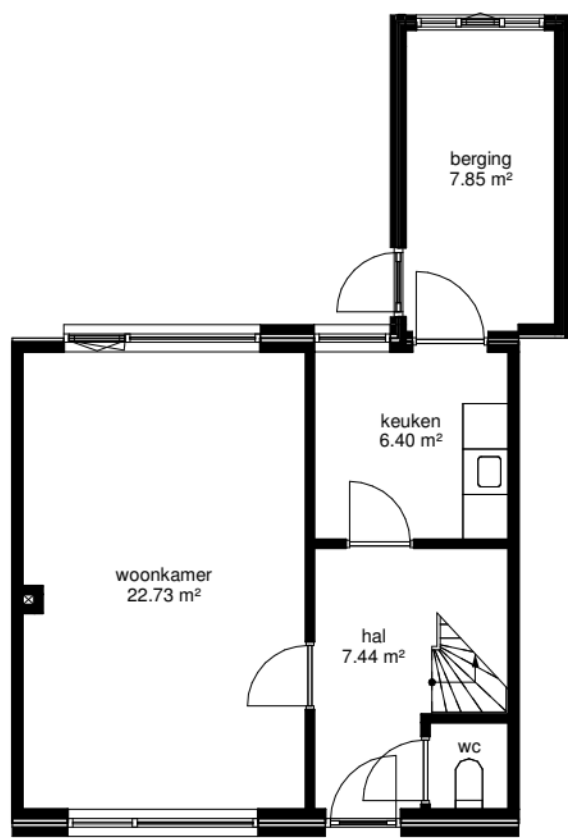

200 1980 200

200
3900
3990
360
2490
110
3460
360
360
270
2490
110
2200
110
6060
360

135 3750 110 2570 135
135 3750 110 1420 110 1040 135
135 6430 135

begane grond