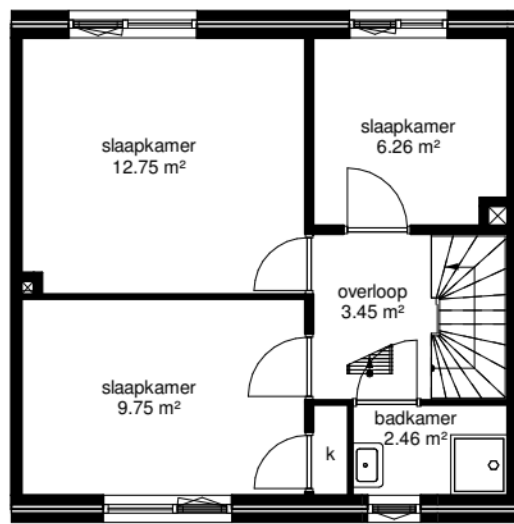

360
3400
360
60
2600
360
2490
110
2200
60
1200
360
6060
360

135 3750 110 2570 135
135 3750 110 460 60 2050 135
135 6430 135

eerste verdieping