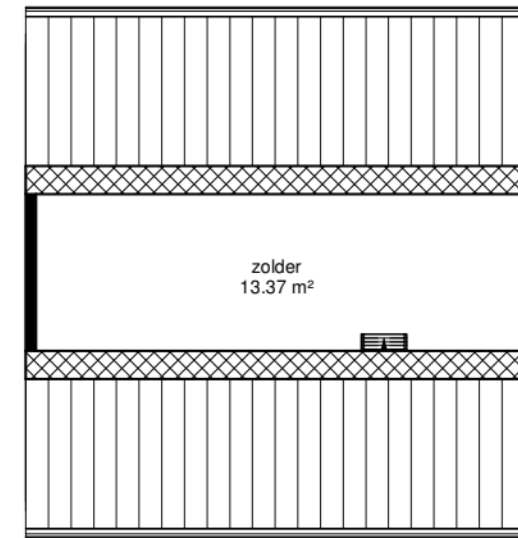

135 6430 135

tweede verdieping

2080

wold & waard

Adres: Benckemastraat 25
Postcode: 9351ED Leek
Schaal: 1 : 100
Datum: 25-01-2022
hitech