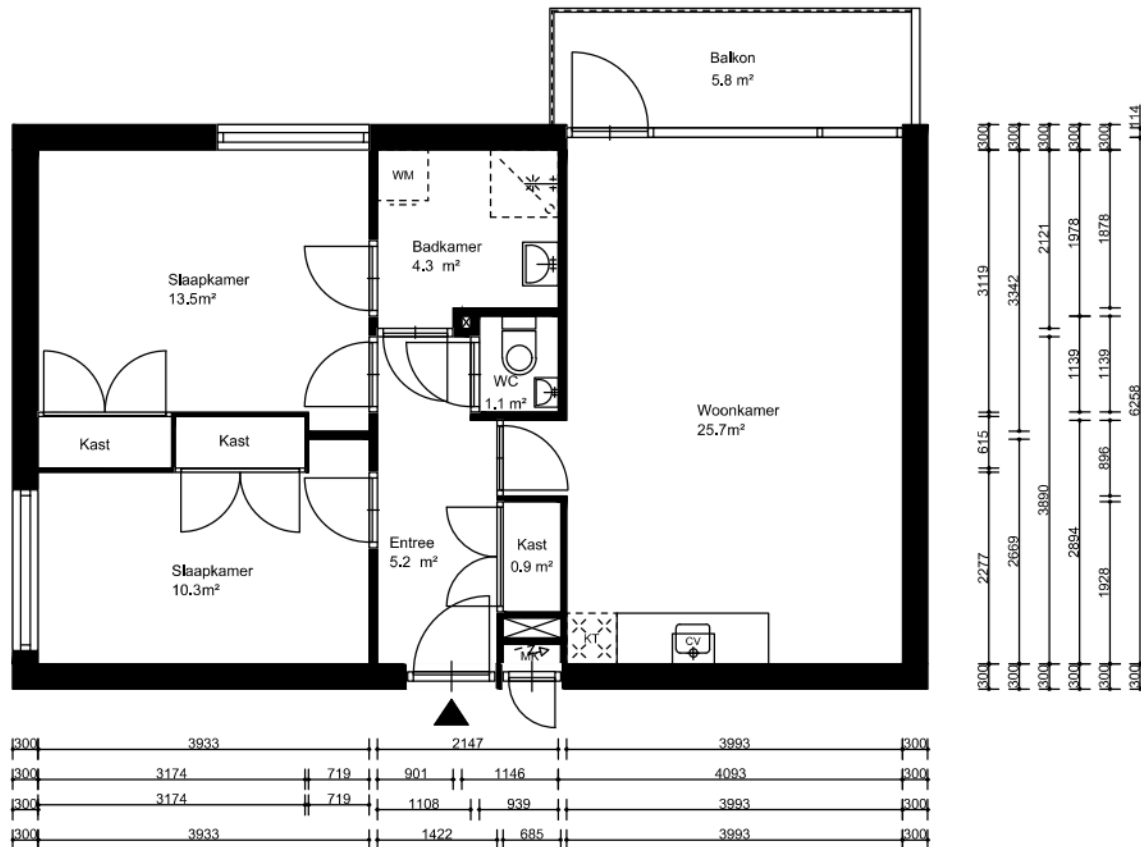

Dr. Tijdenstraat in Ter Apel

Woningplattegrond Type A3

Woonoppervlakte = 66.8 m²

Datum: juli 2017