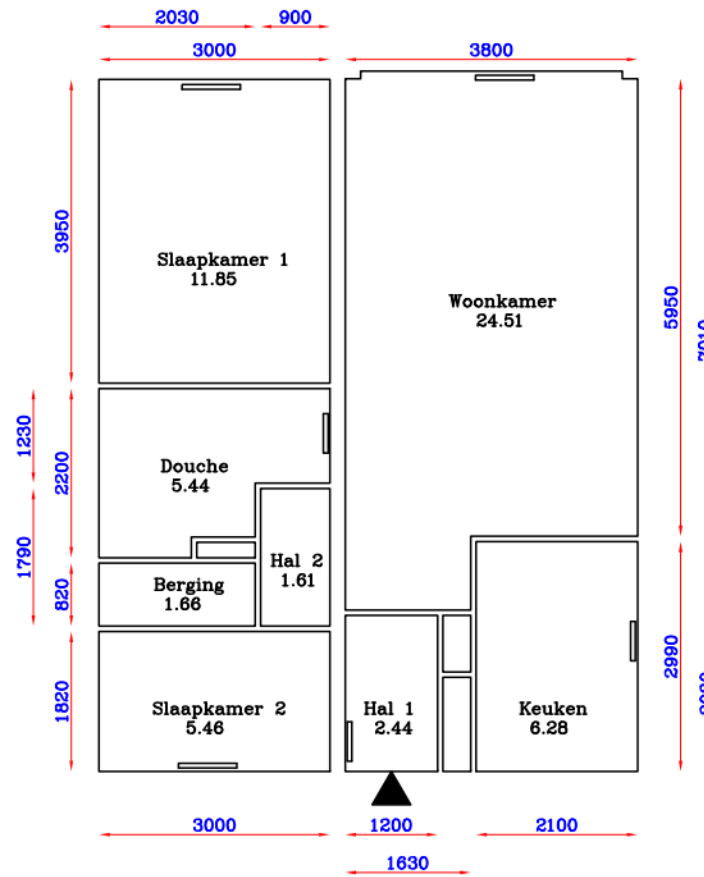

*Begane grond*

*1e Verdieping*

adres: *Kleefsehoek 132*

plaats: *6711SG EDE*

*10130300066*

Aan onvolkomenheden in de vermelde gegevens kunnen geen aanspraken worden ontleend.